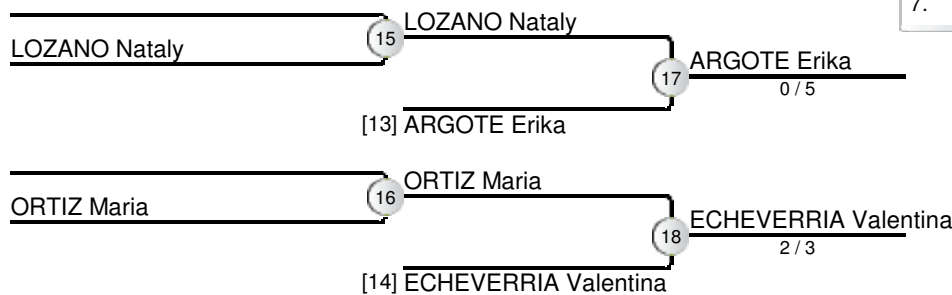

II CAMPEONATO NACIONAL INTERLIGAS E INTERCLUBES 2015

(Rioacha - Guajira, 11 - 14 de Junio de 2015)

Repechage Simple

FECHA: 14/06/2015 ÁREA: 2 ORDEN: 1

INFANTIL Kata Individual Principiante F

12 Competidores

RESULTADOS

1. MONTERO Kimberly CAU
2. SUAREZ Sthefanny BUD
3. ARGOTE Erika GUA
3. ECHEVERRIA Valentina ESP
5. LOZANO Nataly
5. ORTIZ Maria HAT
- 7.
- 7.

Repechage

FEDERACIÓN COLOMBIANA DE KARATE DO
LIGA DE KARATE DO DE LA GUAJIRA
II CAMPEONATO NACIONAL INTERLIGAS E INTERCLUBES 2015