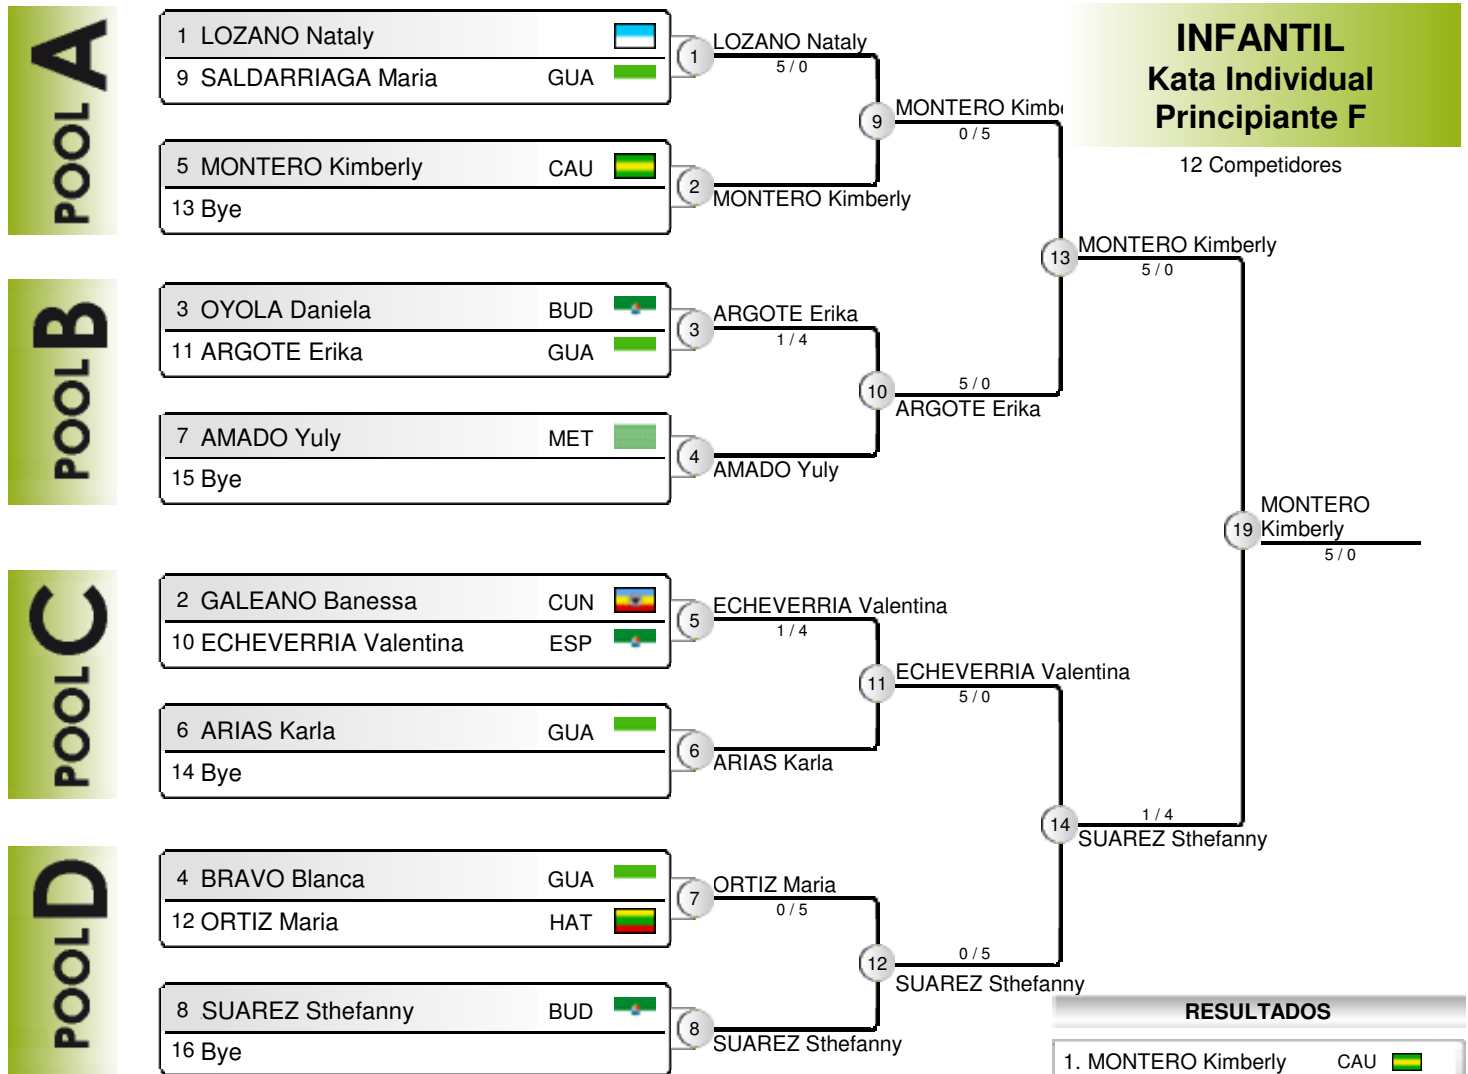

II CAMPEONATO NACIONAL INTERLIGAS E INTERCLUBES 2015

(Rioacha - Guajira, 11 - 14 de Junio de 2015)

Repechage Simple

FECHA: 14/06/2015 ÁREA: 2 ORDEN: 1

INFANTIL Kata Individual Principiante F

12 Competidores

RESULTADOS

1. MONTERO Kimberly CAU
2. SUAREZ Sthefanny BUD
3. ARGOTE Erika GUA
3. ECHEVERRIA Valentina ESP
5. LOZANO Nataly
5. ORTIZ Maria HAT
- 7.
- 7.

Repechage

FEDERACIÓN COLOMBIANA DE KARATE DO
LIGA DE KARATE DO DE LA GUAJIRA
II CAMPEONATO NACIONAL INTERLIGAS E INTERCLUBES 2015

(Rioacha - Guajira, 11 - 14 de Junio de 2015)

Repechage Simple

FECHA: 14/06/2015 ÁREA: 2 ORDEN: 1

INFANTIL
Kata Individual Avanzado
F

3 Competidores

POOL A

1 SANCHEZ Mariana	BOG	
3 TRUJILLO Nathalia	VAL	

① SANCHEZ Mariana
5 / 0