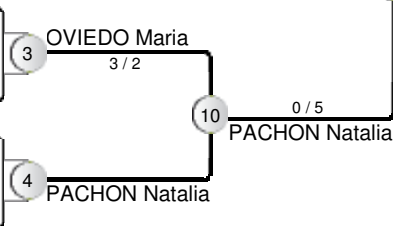

YANCE Mileydis vs GONZALEZ Laura
[6] GONZALEZ Laura vs YANCE Mileydis
8 GONZALEZ Laura
2/3

II CAMPEONATO NACIONAL INTERLIGAS E INTERCLUBES 2015

(Rioacha - Guajira, 11 - 14 de Junio de 2015)

Repechage Simple

FECHA: 13/06/2015 ÁREA: 1 ORDEN: 1

POOL A

1 PINILLA Valentina	CAU	
9 RUIZ Ana	BOG	
5 MARIN Ingrid	GUA	
13 LOAIZA Carolina	ANT	

POOL B

3 OVIEDO Maria	ATL	
11 BERMUDEZ Laura	BOL	
7 PACHON Natalia	BOG	
15 Bye		

POOL C

2 ALMANZAR Karen	GUA	
10 BELTRAN Daniela	VAL	
6 ALMANZA Carolina	BOG	
14 Bye		

POOL D

4 RIVERA Ana	CAU	
12 CORTAZAR Ingrid	GUA	
8 TORRES Shanee	ATL	
16 Bye		

JUNIOR Kata Individual Avanzado F

13 Competidores