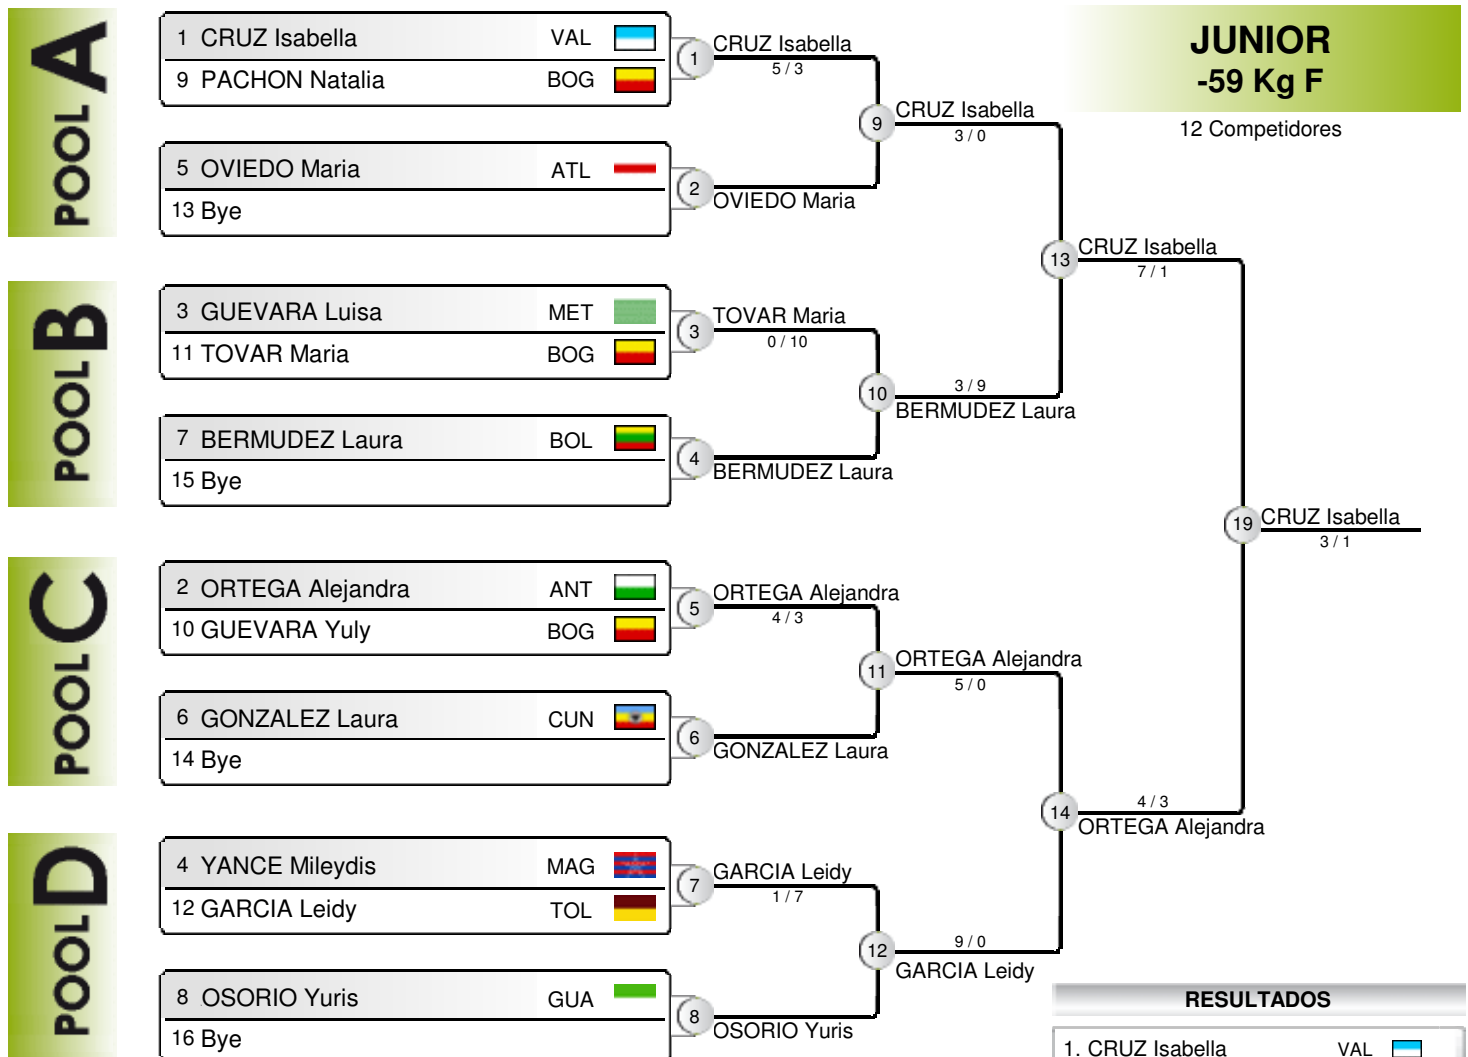

(Rioacha - Guajira, 11 - 14 de Junio de 2015)

Repechage Simple

FECHA: 13/06/2015 ÁREA: 2 ORDEN: 3

JUNIOR
-53 Kg F

4 Competidores

POOL A

1 CORTAZAR Ingrid	GUA	
3 PEÑA Geraldin	VAL	

1 PEÑA Geraldin
0 / 8

3 PEÑA Geraldin
6 / 5

POOL B

2 HORTUA Maria	ANT	
4 BELTRAN Daniela	VAL	

2 BELTRAN Daniela
0 / 8

RESULTADOS

1. PEÑA Geraldin	VAL	
2. BELTRAN Daniela	VAL	
3. CORTAZAR Ingrid	GUA	
3. HORTUA Maria	ANT	

II CAMPEONATO NACIONAL INTERLIGAS E INTERCLUBES 2015

(Rioacha - Guajira, 11 - 14 de Junio de 2015)

Repechage Simple

FECHA: 13/06/2015 ÁREA: 1 ORDEN: 3

II CAMPEONATO NACIONAL INTERLIGAS E INTERCLUBES 2015

(Rioacha - Guajira, 11 - 14 de Junio de 2015)

Repechage Simple

FECHA: 13/06/2015 ÁREA: 1 ORDEN: 3

POOL A

1	ALMANZAR Karen	GUA	
5	RUIZ Ana	BOG	

1 ALMANZAR Karen
7 / 3

POOL B

3	PINEDA Maria	SUC	
7	CRUZ Valeria	VAL	

2 CRUZ Valeria
0 / 8

POOL C