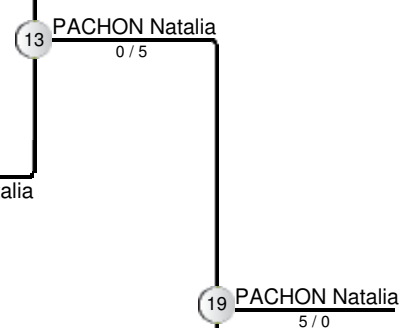

FECHA: 13/06/2015 ÁREA: 1 ORDEN: 1

POOL A

1 PINILLA Valentina	CAU	
9 RUIZ Ana	BOG	
5 MARIN Ingrid	GUA	
13 LOAIZA Carolina	ANT	

POOL B

3 OVIEDO Maria	ATL	
11 BERMUDEZ Laura	BOL	
7 PACHON Natalia	BOG	
15 Bye		

POOL C

2 ALMANZAR Karen	GUA	
10 BELTRAN Daniela	VAL	
6 ALMANZA Carolina	BOG	
14 Bye		

POOL D

4 RIVERA Ana	CAU	
12 CORTAZAR Ingrid	GUA	
8 TORRES Shanee	ATL	
16 Bye		

JUNIOR Kata Individual Avanzado F

13 Competidores

RESULTADOS

1. PACHON Natalia	BOG	
2. TORRES Shanee	ATL	
3. MARIN Ingrid	GUA	
3. ALMANZA Carolina	BOG	
5. OVIEDO Maria	ATL	
5. RIVERA Ana	CAU	
7.		
7.		

Repechage

FEDERACIÓN COLOMBIANA DE KARATE DO
LIGA DE KARATE DO DE LA GUAJIRA
II CAMPEONATO NACIONAL INTERLIGAS E INTERCLUBES 2015