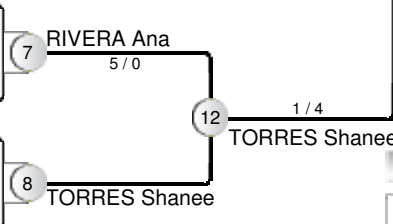

YANCE Mileydis vs GONZALEZ Laura
[6] GONZALEZ Laura vs YANCE Mileydis
8 GONZALEZ Laura
2/3

II CAMPEONATO NACIONAL INTERLIGAS E INTERCLUBES 2015

(Rioacha - Guajira, 11 - 14 de Junio de 2015)

Repechage Simple

FECHA: 13/06/2015 ÁREA: 1 ORDEN: 1

POOL A

1 PINILLA Valentina	CAU	
9 RUIZ Ana	BOG	
5 MARIN Ingrid	GUA	
13 LOAIZA Carolina	ANT	

POOL B

3 OVIEDO Maria	ATL	
11 BERMUDEZ Laura	BOL	
7 PACHON Natalia	BOG	
15 Bye		

POOL C

2 ALMANZAR Karen	GUA	
10 BELTRAN Daniela	VAL	
6 ALMANZA Carolina	BOG	
14 Bye		

POOL D

4 RIVERA Ana	CAU	
12 CORTAZAR Ingrid	GUA	
8 TORRES Shanee	ATL	
16 Bye		

JUNIOR Kata Individual Avanzado F

13 Competidores