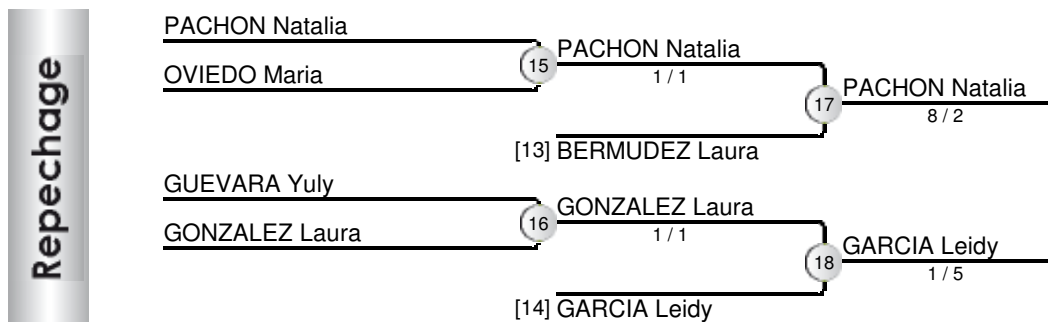

3 PEÑA Geraldin
6 / 5

POOL B

2 HORTUA Maria	ANT	
4 BELTRAN Daniela	VAL	

2 BELTRAN Daniela
0 / 8

RESULTADOS

1. PEÑA Geraldin	VAL	
2. BELTRAN Daniela	VAL	
3. CORTAZAR Ingrid	GUA	
3. HORTUA Maria	ANT	

II CAMPEONATO NACIONAL INTERLIGAS E INTERCLUBES 2015

(Rioacha - Guajira, 11 - 14 de Junio de 2015)

Repechage Simple

FECHA: 13/06/2015 ÁREA: 1 ORDEN: 3

II CAMPEONATO NACIONAL INTERLIGAS E INTERCLUBES 2015

(Rioacha - Guajira, 11 - 14 de Junio de 2015)

Repechage Simple