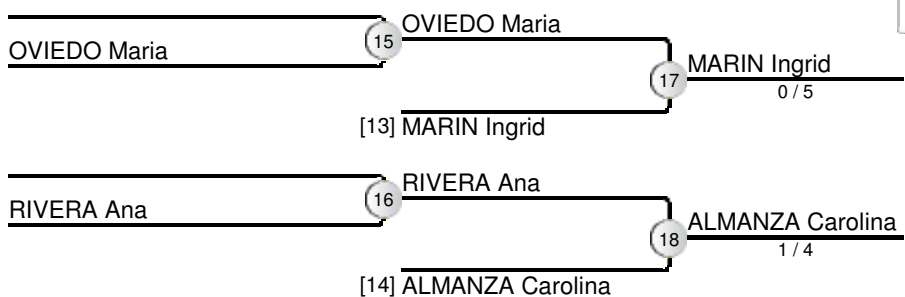

FECHA: 13/06/2015 ÁREA: 1 ORDEN: 1

POOL A

1 PINILLA Valentina	CAU	
9 RUIZ Ana	BOG	
5 MARIN Ingrid	GUA	
13 LOAIZA Carolina	ANT	

POOL B

3 OVIEDO Maria	ATL	
11 BERMUDEZ Laura	BOL	
7 PACHON Natalia	BOG	
15 Bye		

POOL C

2 ALMANZAR Karen	GUA	
10 BELTRAN Daniela	VAL	
6 ALMANZA Carolina	BOG	
14 Bye		

POOL D

4 RIVERA Ana	CAU	
12 CORTAZAR Ingrid	GUA	
8 TORRES Shanee	ATL	
16 Bye		

JUNIOR Kata Individual Avanzado F

13 Competidores

RESULTADOS

1. PACHON Natalia	BOG	
2. TORRES Shanee	ATL	
3. MARIN Ingrid	GUA	
3. ALMANZA Carolina	BOG	
5. OVIEDO Maria	ATL	
5. RIVERA Ana	CAU	
7.		
7.		

Repechage

FEDERACIÓN COLOMBIANA DE KARATE DO
LIGA DE KARATE DO DE LA GUAJIRA
II CAMPEONATO NACIONAL INTERLIGAS E INTERCLUBES 2015