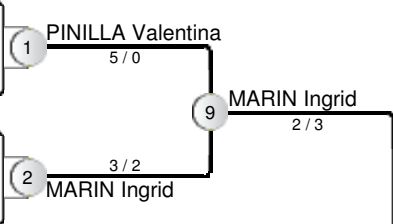

YANCE Mileydis vs GONZALEZ Laura
[6] GONZALEZ Laura vs YANCE Mileydis
8 GONZALEZ Laura
2/3

II CAMPEONATO NACIONAL INTERLIGAS E INTERCLUBES 2015

(Rioacha - Guajira, 11 - 14 de Junio de 2015)

Repechage Simple

FECHA: 13/06/2015 ÁREA: 1 ORDEN: 1

POOL A

1 PINILLA Valentina	CAU	
9 RUIZ Ana	BOG	
5 MARIN Ingrid	GUA	
13 LOAIZA Carolina	ANT	

POOL B

3 OVIEDO Maria	ATL	
11 BERMUDEZ Laura	BOL	
7 PACHON Natalia	BOG	
15 Bye		