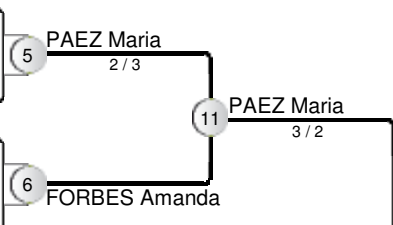

II CAMPEONATO NACIONAL INTERLIGAS E INTERCLUBES 2015

(Rioacha - Guajira, 11 - 14 de Junio de 2015)

Repechage Simple

FECHA: 14/06/2015 ÁREA: 2 ORDEN: 1

POOL A

1 VEGA Jeimmy	MET	
9 MAYA Nayelis	KAS	
5 CARO Maria	COR	
13 Bye		

POOL B

3 MEDINA Mariana	BUD	
11 MORELO Vaneska	COR	
7 VARGAS Ximena	CUN	
15 Bye		

POOL C

2 TOVIO Zharick	COR	
10 PAEZ Maria	BOG	
6 FORBES Amanda	SAI	
14 Bye		

POOL D

4 SALAS Vanessa	BUD	
12 Bye		
8 OJEDA Jaidith	MAG	
16 Bye		