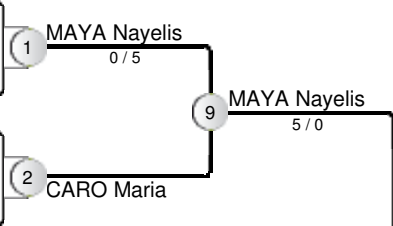

II CAMPEONATO NACIONAL INTERLIGAS E INTERCLUBES 2015

(Rioacha - Guajira, 11 - 14 de Junio de 2015)

Repechage Simple

FECHA: 14/06/2015 ÁREA: 2 ORDEN: 1

POOL A

1 VEGA Jeimmy	MET	
9 MAYA Nayelis	KAS	
5 CARO Maria	COR	
13 Bye		

POOL B

3 MEDINA Mariana	BUD	
11 MORELO Vaneska	COR	
7 VARGAS Ximena	CUN	
15 Bye		

POOL C

2 TOVIO Zharick	COR	
10 PAEZ Maria	BOG	
6 FORBES Amanda	SAI	
14 Bye		

POOL D

4 SALAS Vanessa	BUD	
12 Bye		
8 OJEDA Jaidith	MAG	
16 Bye		