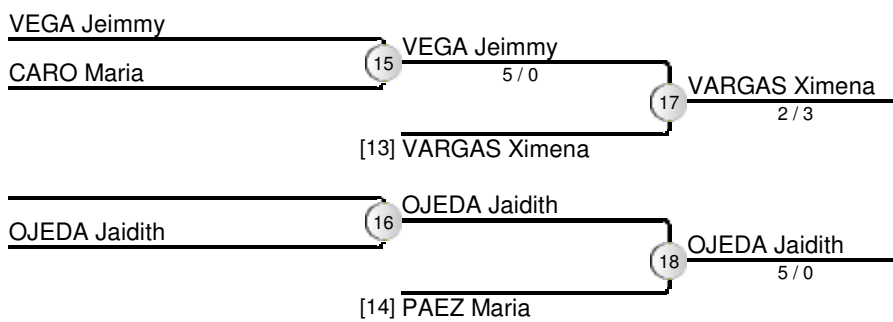

Repechage

FEDERACIÓN COLOMBIANA DE KARATE DO
LIGA DE KARATE DO DE LA GUAJIRA
II CAMPEONATO NACIONAL INTERLIGAS E INTERCLUBES 2015

(Rioacha - Guajira, 11 - 14 de Junio de 2015)

Repechage Simple

PRE-INFANTIL
Kata Individual Avanzado
F