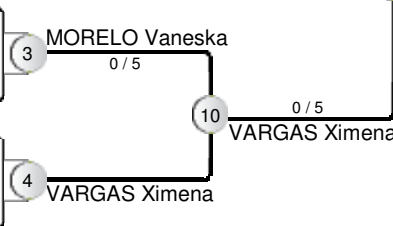

II CAMPEONATO NACIONAL INTERLIGAS E INTERCLUBES 2015

(Rioacha - Guajira, 11 - 14 de Junio de 2015)

Repechage Simple

FECHA: 14/06/2015 ÁREA: 2 ORDEN: 1

POOL A

1 VEGA Jeimmy	MET	
9 MAYA Nayelis	KAS	
5 CARO Maria	COR	
13 Bye		

POOL B

3 MEDINA Mariana	BUD	
11 MORELO Vaneska	COR	
7 VARGAS Ximena	CUN	
15 Bye		

POOL C

2 TOVIO Zharick	COR	
10 PAEZ Maria	BOG	
6 FORBES Amanda	SAI	
14 Bye		

POOL D

4 SALAS Vanessa	BUD	
12 Bye		
8 OJEDA Jaidith	MAG	
16 Bye		