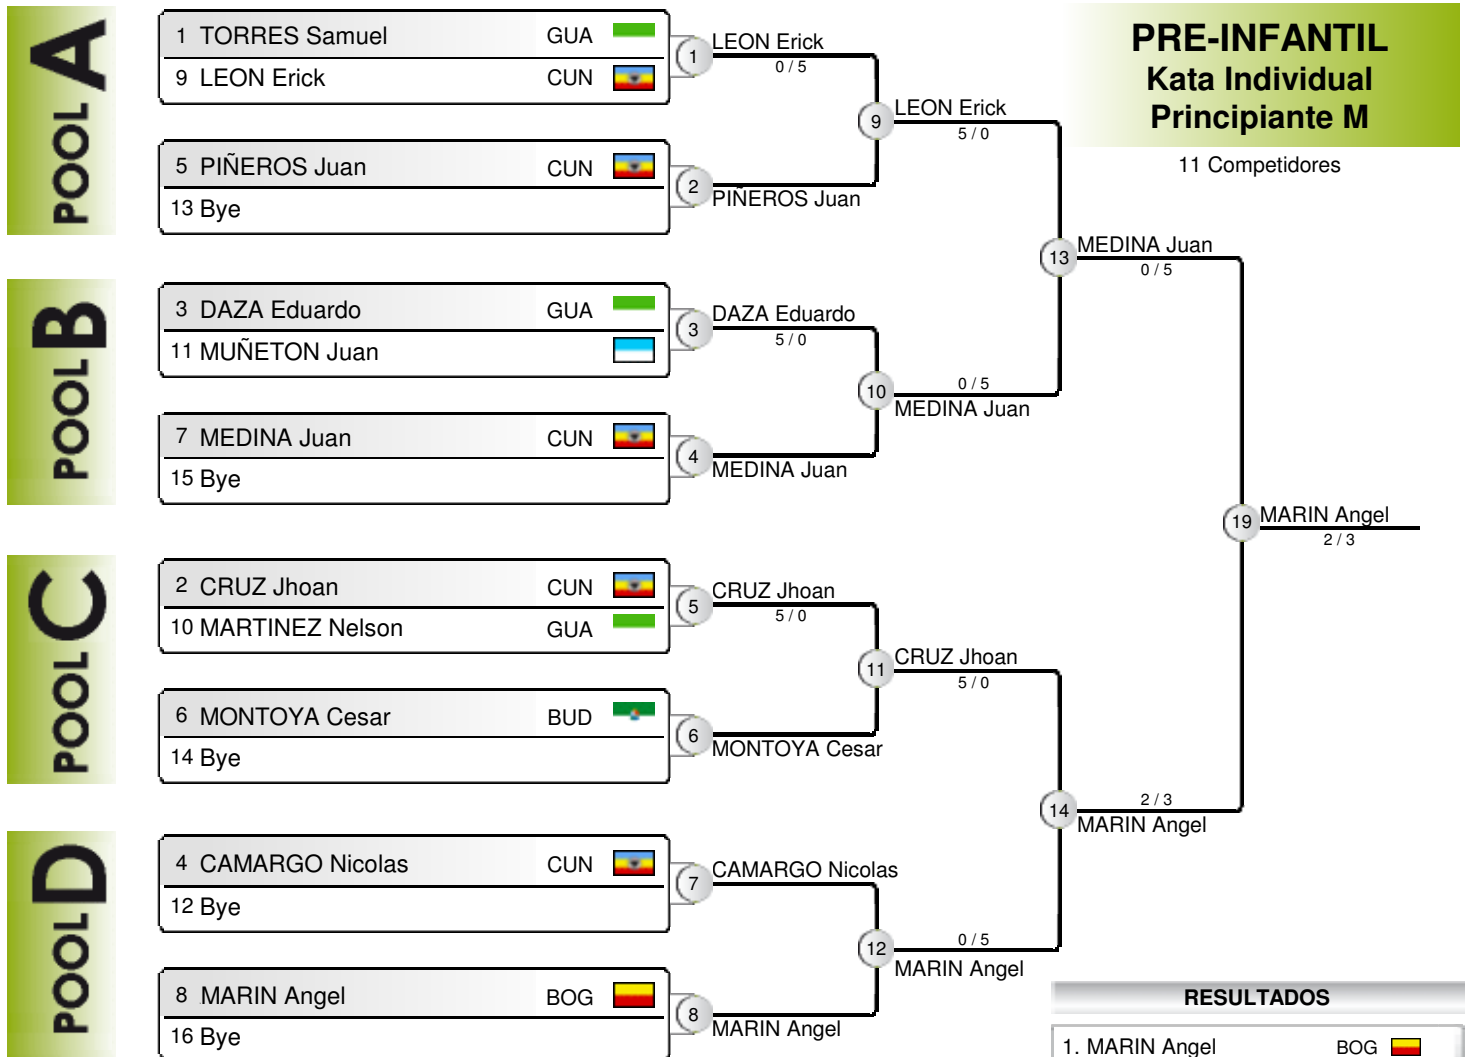

II CAMPEONATO NACIONAL INTERLIGAS E INTERCLUBES 2015

(Rioacha - Guajira, 11 - 14 de Junio de 2015)

Repechage Simple

FECHA: 14/06/2015 ÁREA: 1 ORDEN: 1

RESULTADOS

1. MARIN Angel	BOG
2. MEDINA Juan	CUN
3. CAMARGO Nicolas	CUN
3. LEON Erick	CUN
5. CRUZ Jhoan	CUN
5. DAZA Eduardo	GUA
7.	
7.	

POOL A

1 SUA Estiben	BOG	
5 ARBELAEZ Sergio	CAL	

1 SUA Estiben
5 / 0

POOL B

3 NAVAS Samuel	ANT	
7 RIVERA Samuel	VAL	

2 NAVAS Samuel
4 / 1

POOL C

2 MOSQUERA Sergio	CAL	
6 TORRES Mateo	VAL	