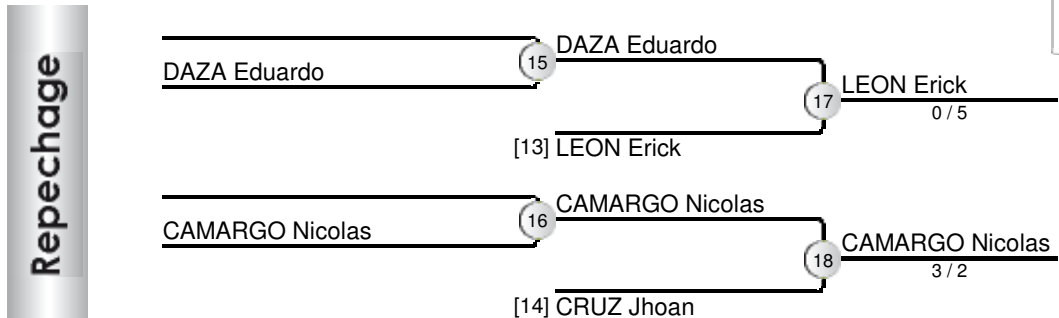

II CAMPEONATO NACIONAL INTERLIGAS E INTERCLUBES 2015

(Rioacha - Guajira, 11 - 14 de Junio de 2015)

Repechage Simple

FECHA: 14/06/2015 ÁREA: 1 ORDEN: 1

RESULTADOS

1. MARIN Angel	BOG
2. MEDINA Juan	CUN
3. CAMARGO Nicolas	CUN
3. LEON Erick	CUN
5. CRUZ Jhoan	CUN
5. DAZA Eduardo	GUA
7.	
7.	