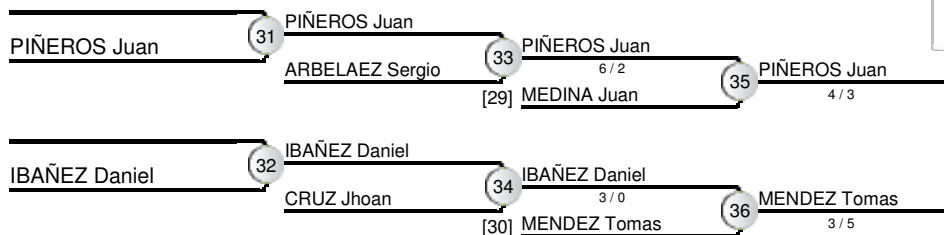

[5] NAVAS Samuel

TORRES Mateo vs IBAÑEZ Daniel
8 IBAÑEZ Daniel
1 / 4

[6] IBAÑEZ Daniel

II CAMPEONATO NACIONAL INTERLIGAS E INTERCLUBES 2015

(Rioacha - Guajira, 11 - 14 de Junio de 2015)

Repechage Simple

FECHA: 14/06/2015 ÁREA: 1 ORDEN: 2

PRE-INFANTIL -144 cm M

18 Competidores

RESULTADOS

- | | | |
|--------------------|------|--|
| 1. ZULUAGA Luis | COR | |
| 2. MONTOYA Cesar | BUD | |
| 3. PIÑEROS Juan | CUN | |
| 3. MENDEZ Tomas | BUDT | |
| 5. MEDINA Juan | CUN | |
| 5. IBAÑEZ Daniel | BOG | |
| 7. ARBELAEZ Sergio | CAL | |
| 7. CRUZ Jhoan | CUN | |

Repechage

Repechage Simple

FECHA: 14/06/2015 ÁREA: 1 ORDEN: 2

POOL A

1	MARIN Angel	BOG	
5	MOSQUERA Sergio	CAL	

1 MARIN Angel
4 / 0

POOL B

3	MARTINEZ Nelson	GUA	
7	Bye		