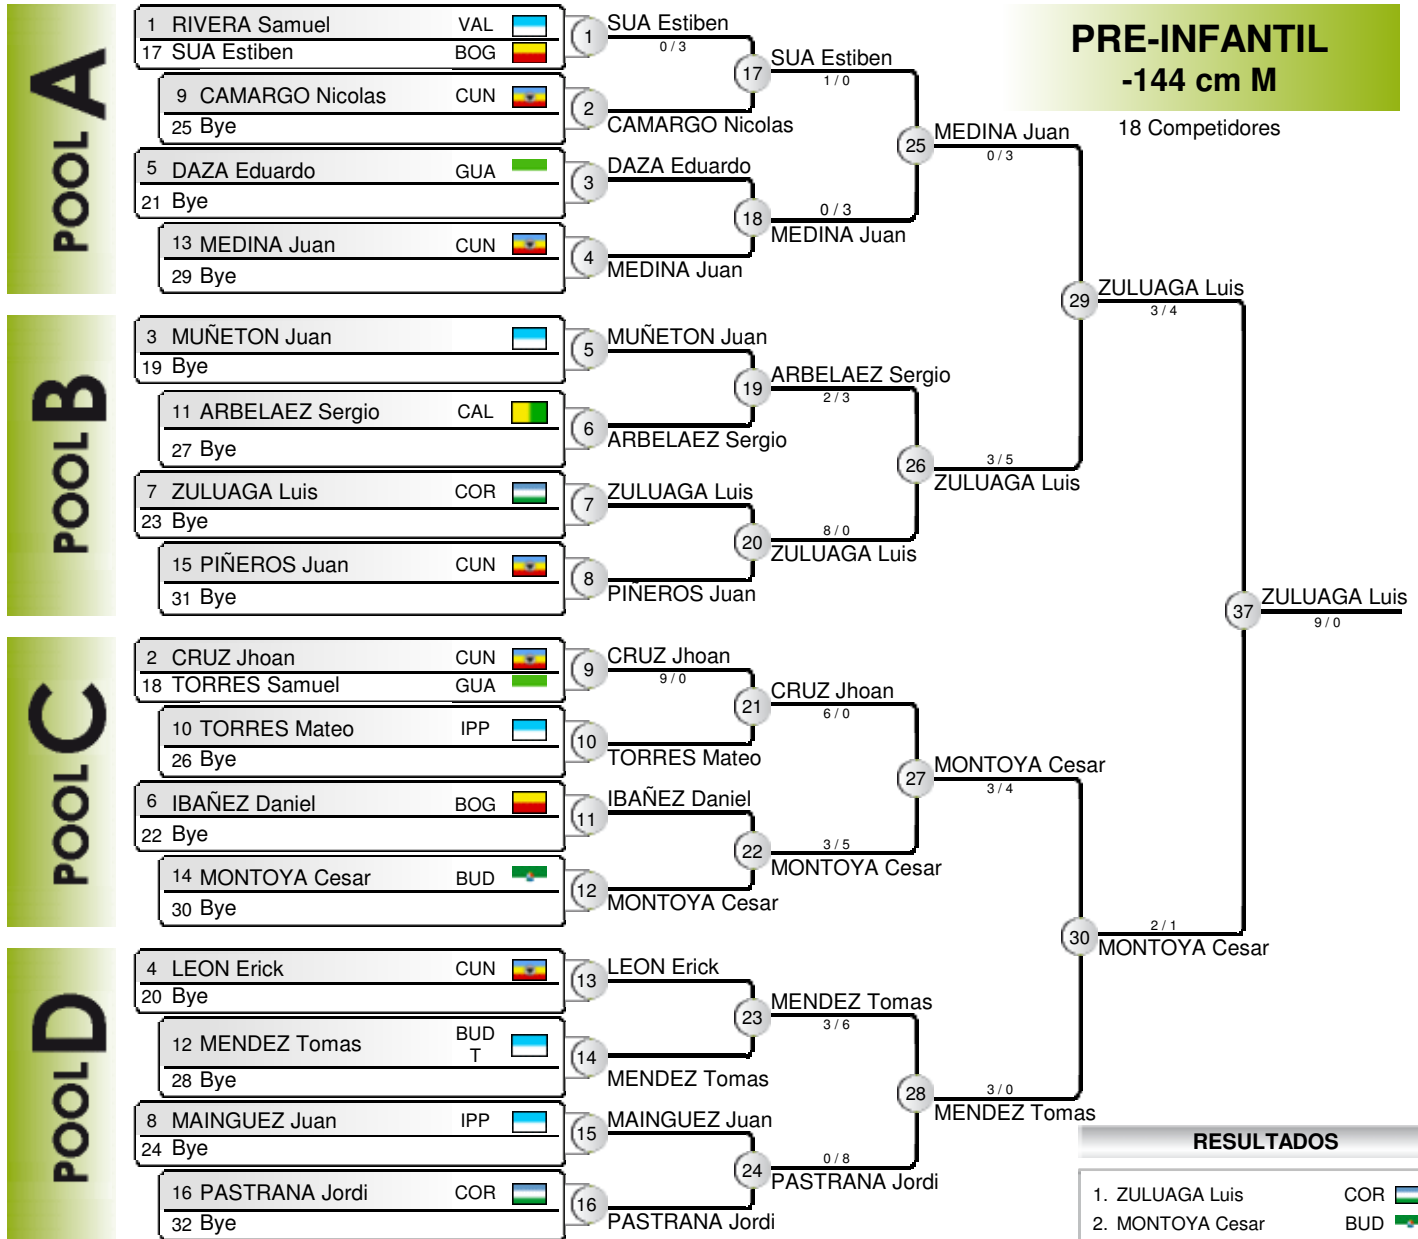

6 MOSQUERA Sergio
4 / 1

RESULTADOS

1. SUA Estiben	BOG	
2. MOSQUERA Sergio	CAL	
3. NAVAS Samuel	ANT	
3. IBAÑEZ Daniel	BOG	
5. ARBELAEZ Sergio	CAL	
5. TORRES Mateo	VAL	

Repechage

ARBELAEZ Sergio vs NAVAS Samuel
7 NAVAS Samuel
0 / 5

[5] NAVAS Samuel

TORRES Mateo vs IBAÑEZ Daniel
8 IBAÑEZ Daniel
1 / 4

[6] IBAÑEZ Daniel

II CAMPEONATO NACIONAL INTERLIGAS E INTERCLUBES 2015

(Rioacha - Guajira, 11 - 14 de Junio de 2015)

Repechage Simple

FECHA: 14/06/2015 ÁREA: 1 ORDEN: 2

PRE-INFANTIL -144 cm M

18 Competidores

RESULTADOS

- | | | |
|--------------------|------|--|
| 1. ZULUAGA Luis | COR | |
| 2. MONTOYA Cesar | BUD | |
| 3. PIÑEROS Juan | CUN | |
| 3. MENDEZ Tomas | BUDT | |
| 5. MEDINA Juan | CUN | |
| 5. IBAÑEZ Daniel | BOG | |
| 7. ARBELAEZ Sergio | CAL | |
| 7. CRUZ Jhoan | CUN | |