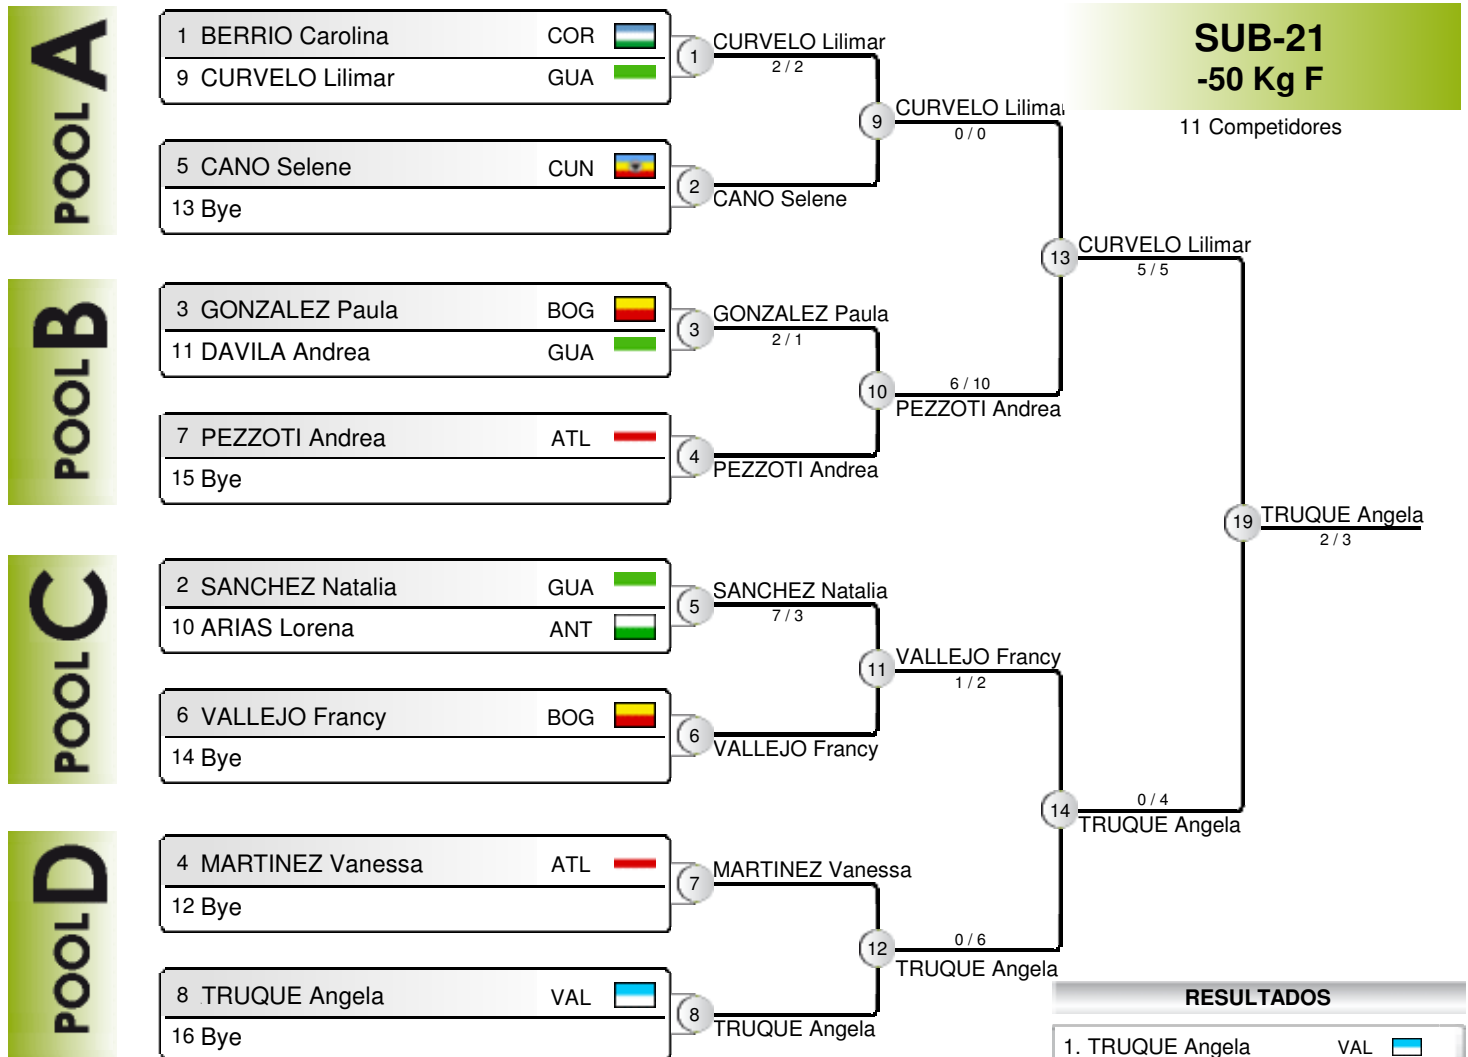

II CAMPEONATO NACIONAL INTERLIGAS E INTERCLUBES 2015

(Rioacha - Guajira, 11 - 14 de Junio de 2015)

Repechage Simple

FECHA: 13/06/2015 ÁREA: 1 ORDEN: 2