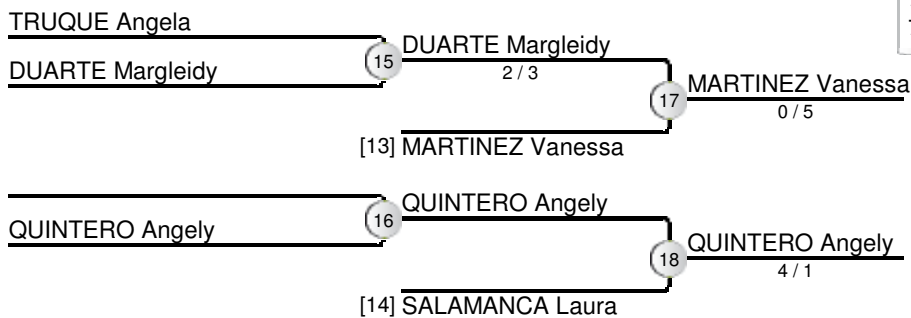

II CAMPEONATO NACIONAL INTERLIGAS E INTERCLUBES 2015

(Rioacha - Guajira, 11 - 14 de Junio de 2015)

Repechage Simple

FECHA: 13/06/2015 ÁREA: 1 ORDEN: 1

POOL A

1 GOMEZ Paula	BOG	
9 TRUQUE Angela	VAL	
5 DUARTE Margleidy	BOY	
13 Bye		

POOL B

3 VALENCIA Angie	NAR	
11 MARTINEZ Vanessa	ATL	
7 PALTA Maria	CAU	
15 Bye		

POOL C

2 DELGADO Diana	NAR	
10 SALAMANCA Laura	BOY	
6 PEZZOTI Andrea	ATL	
14 Bye		

POOL D

4 QUINTERO Angely	VAL	
12 Bye		
8 BENJUMEA Diana	ANT	
16 Bye		

SUB-21 Kata Individual F

11 Competidores

RESULTADOS

1. BENJUMEA Diana	ANT	
2. GOMEZ Paula	BOG	
3. QUINTERO Angely	VAL	
3. MARTINEZ Vanessa	ATL	
5. SALAMANCA Laura	BOY	
5. DUARTE Margleidy	BOY	
7.		
7. TRUQUE Angela	VAL	

Repechage