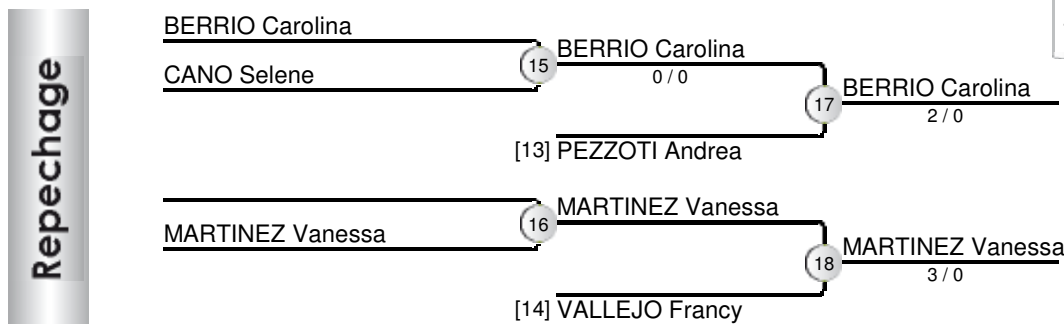

RESULTADOS

1. TRUQUE Angela	VAL	
2. CURVELO Lilimar	GUA	
3. MARTINEZ Vanessa	ATL	
3. BERRIO Carolina	COR	
5. VALLEJO Francy	BOG	
5. PEZZOTI Andrea	ATL	
7.		
7. CANO Selene	CUN