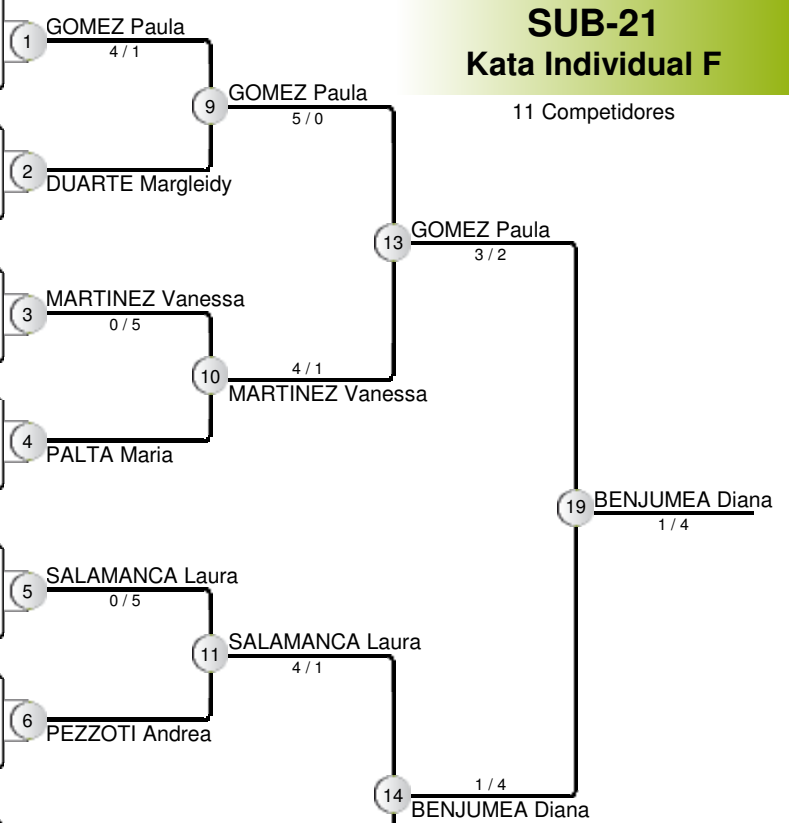

II CAMPEONATO NACIONAL INTERLIGAS E INTERCLUBES 2015

(Rioacha - Guajira, 11 - 14 de Junio de 2015)

Repechage Simple

FECHA: 13/06/2015 ÁREA: 1 ORDEN: 1

POOL A

1 GOMEZ Paula	BOG	
9 TRUQUE Angela	VAL	
5 DUARTE Margleidy	BOY	
13 Bye		

POOL B

3 VALENCIA Angie	NAR	
11 MARTINEZ Vanessa	ATL	
7 PALTA Maria	CAU	
15 Bye		

POOL C

2 DELGADO Diana	NAR	
10 SALAMANCA Laura	BOY	
6 PEZZOTI Andrea	ATL	
14 Bye		

POOL D

4 QUINTERO Angely	VAL	
12 Bye		
8 BENJUMEA Diana	ANT	
16 Bye		

SUB-21 Kata Individual F

11 Competidores