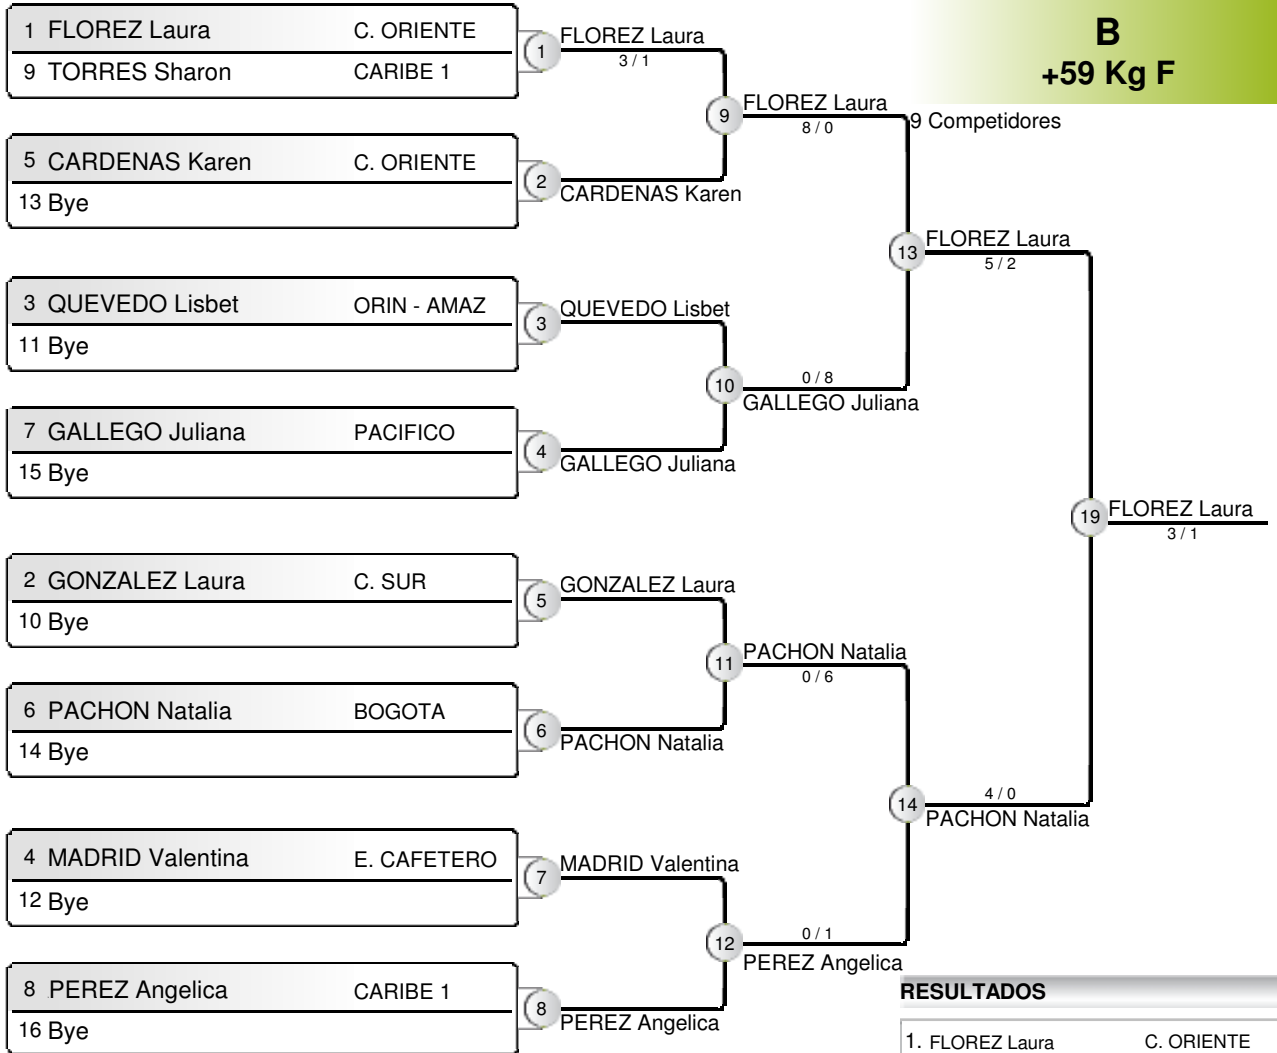

KARATE DO

B
+59 Kg F