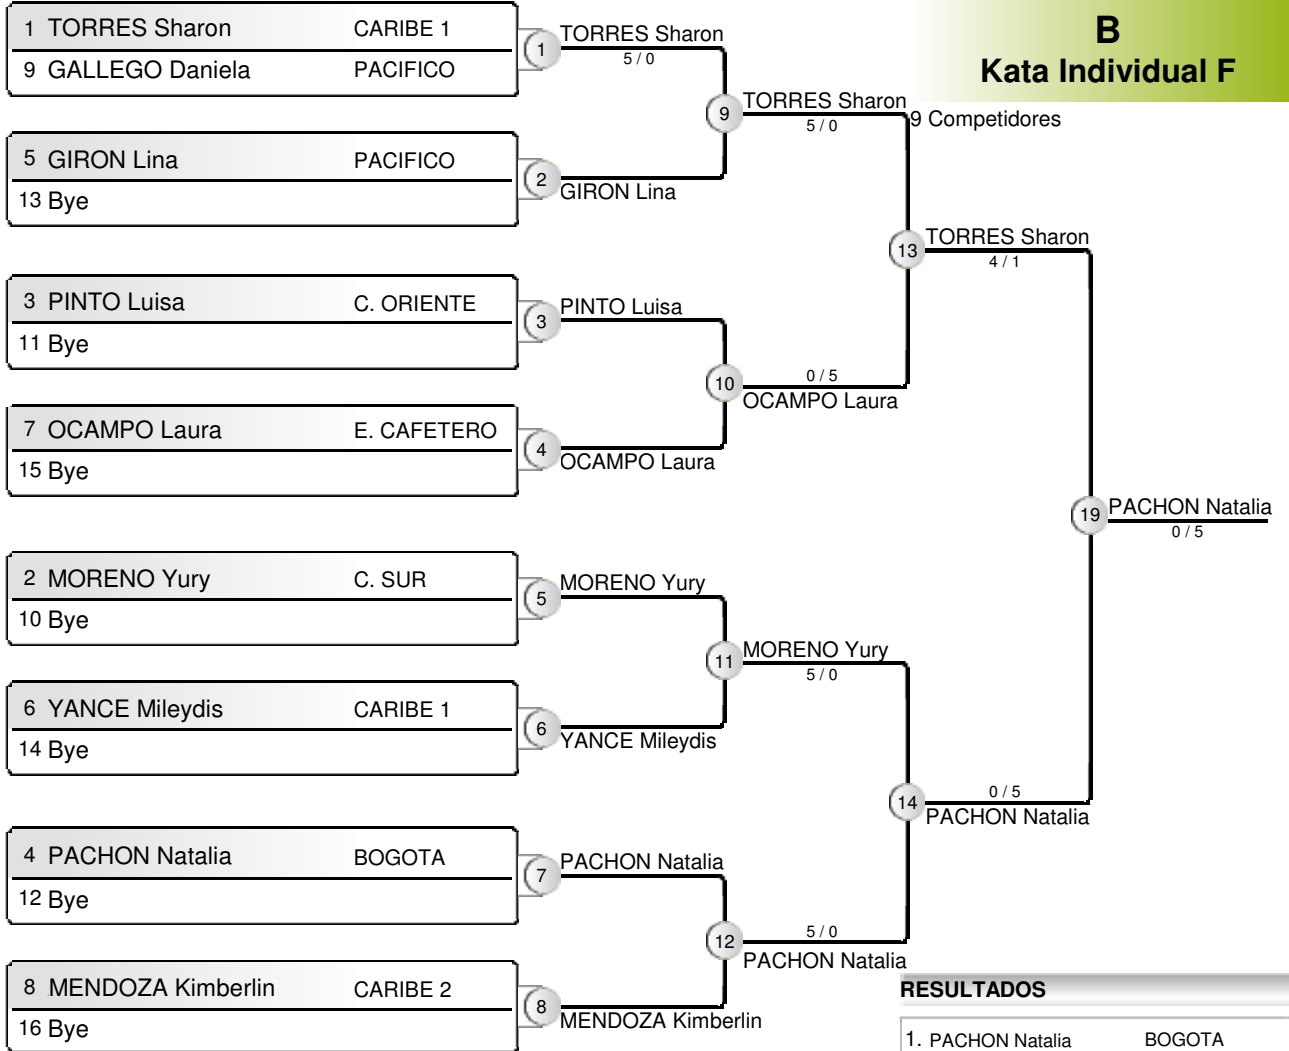

KARATE DO

B Kata Individual F

RESULTADOS

| | |
|----------------------|-------------|
| 1. PACHON Natalia | BOGOTA |
| 2. TORRES Sharon | CARIBE 1 |
| 3. OCAMPO Laura | E. CAFETERO |
| 3. MORENO Yury | C. SUR |
| 5. GALLEGO Daniela | PACIFICO |
| 5. MENDOZA Kimberlin | CARIBE 2 |
| 7. GIRON Lina | PACIFICO |
| 7. | |

Repechage

KARATE DO

B

Kata Equipo F

5 Competidores

RESULTADOS

- | | |
|-----------------|----------|
| 1. BOGOTA | BOGOTA |
| 2. ATLANTICO | CARIBE 1 |
| 3. CUNDINAMARCA | C. SUR |
| 3. VALLE | PACIFICO |
| 5. | |
| 5. | |