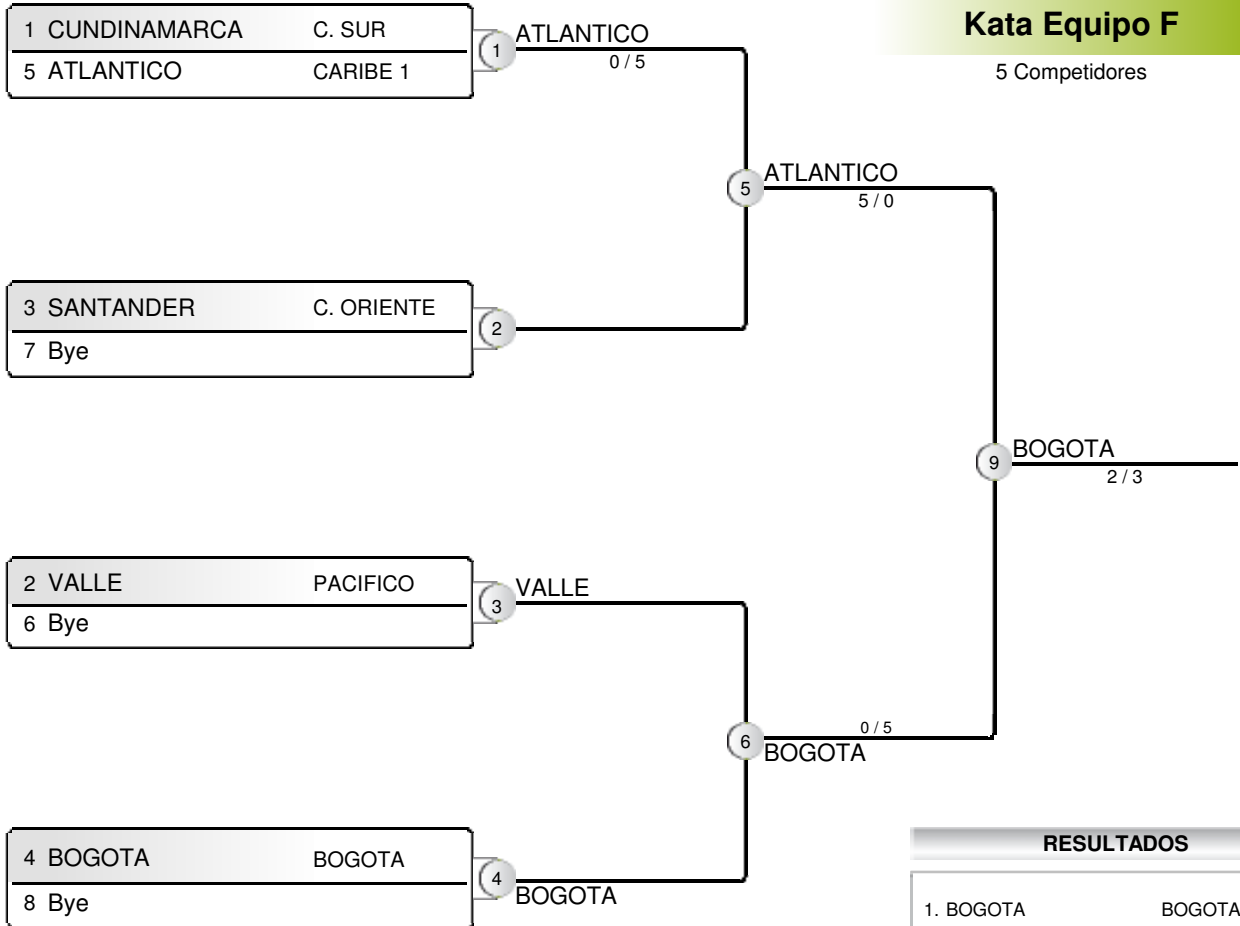

KARATE DO

B Kata Individual F

RESULTADOS

| | |
|----------------------|-------------|
| 1. PACHON Natalia | BOGOTA |
| 2. TORRES Sharon | CARIBE 1 |
| 3. OCAMPO Laura | E. CAFETERO |
| 3. MORENO Yury | C. SUR |
| 5. GALLEGO Daniela | PACIFICO |
| 5. MENDOZA Kimberlin | CARIBE 2 |
| 7. GIRON Lina | PACIFICO |
| 7. | |

Repechage

KARATE DO

B

Kata Equipo F

5 Competidores

RESULTADOS

- | | |
|-----------------|----------|
| 1. BOGOTA | BOGOTA |
| 2. ATLANTICO | CARIBE 1 |
| 3. CUNDINAMARCA | C. SUR |
| 3. VALLE | PACIFICO |
| 5. | |
| 5. | |

Repechage

KARATE DO

B

-48 Kg F

8 Competidores

RESULTADOS

| | |
|----------------------|-------------|
| 1. BEDOYA Lauren | BOGOTA |
| 2. GIRON Lina | PACIFICO |
| 3. MENDOZA Kimberlin | CARIBE 2 |
| 3. CORREA Valentina | C. ORIENTE |
| 5. ROJAS Deina | C. SUR |
| 5. TAFUR Catalina | E. CAFETERO |