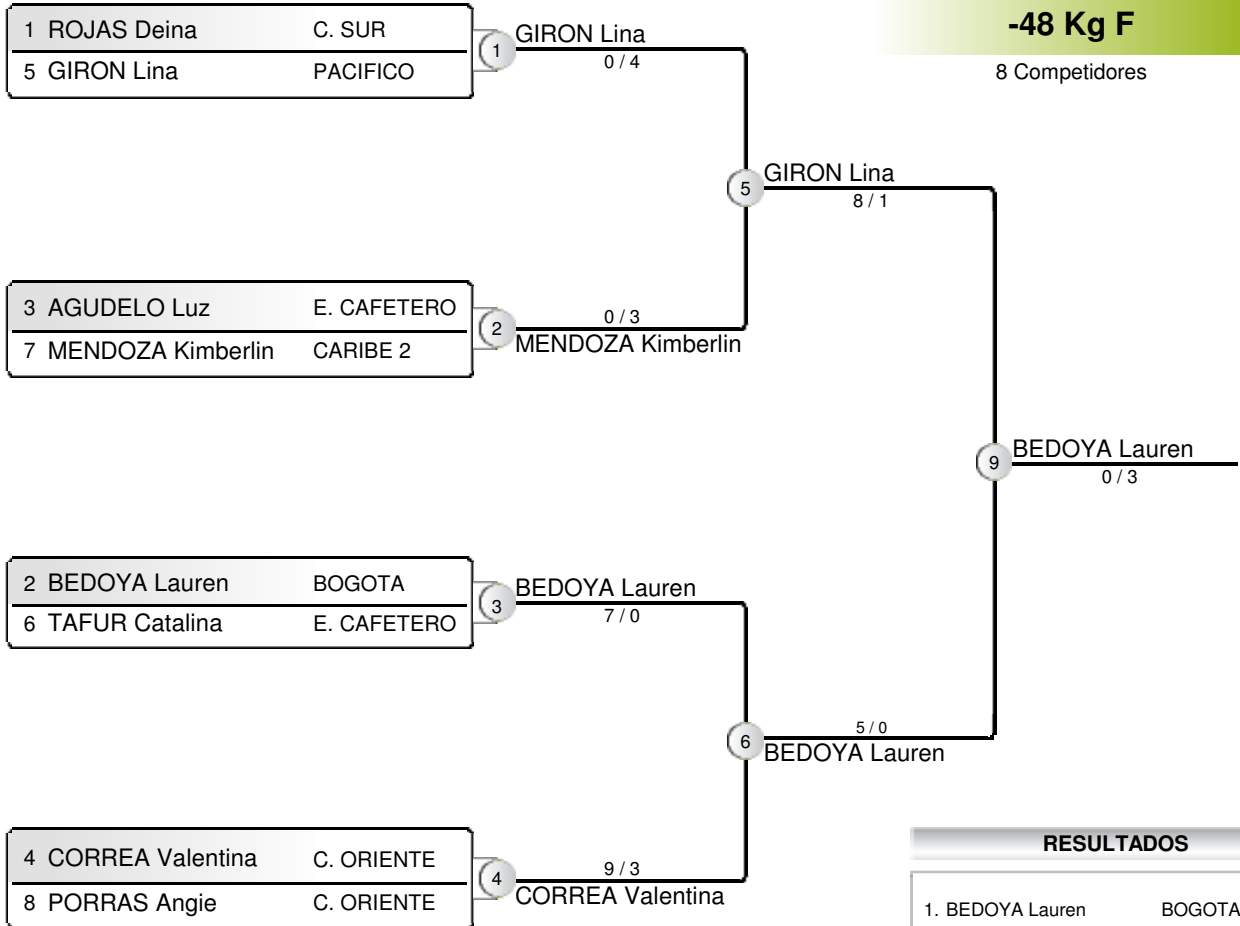

KARATE DO

B Kata Individual F

RESULTADOS

| | |
|----------------------|-------------|
| 1. PACHON Natalia | BOGOTA |
| 2. TORRES Sharon | CARIBE 1 |
| 3. OCAMPO Laura | E. CAFETERO |
| 3. MORENO Yury | C. SUR |
| 5. GALLEGO Daniela | PACIFICO |
| 5. MENDOZA Kimberlin | CARIBE 2 |
| 7. GIRON Lina | PACIFICO |
| 7. | |

Repechage

KARATE DO

B

Kata Equipo F

5 Competidores

RESULTADOS

- | | |
|-----------------|----------|
| 1. BOGOTA | BOGOTA |
| 2. ATLANTICO | CARIBE 1 |
| 3. CUNDINAMARCA | C. SUR |
| 3. VALLE | PACIFICO |
| 5. | |
| 5. | |

Repechage

KARATE DO

B

-48 Kg F

8 Competidores

RESULTADOS

| | |
|----------------------|-------------|
| 1. BEDOYA Lauren | BOGOTA |
| 2. GIRON Lina | PACIFICO |
| 3. MENDOZA Kimberlin | CARIBE 2 |
| 3. CORREA Valentina | C. ORIENTE |
| 5. ROJAS Deina | C. SUR |
| 5. TAFUR Catalina | E. CAFETERO |

Repechage

KARATE DO

B
-53 Kg F

RESULTADOS

| | |
|----------------------|-------------|
| 1. MALAVER Hasary | BOGOTA |
| 2. MARTINEZ Dayanna | E. CAFETERO |
| 3. PEZZOTI Gabriela | CARIBE 1 |
| 3. GALLEGO Daniela | PACIFICO |
| 5. CALIXTO Juliana | C. ORIENTE |
| 5. TABORDA Alejandra | E. CAFETERO |
| 7. RACERO Luisa | CARIBE 2 |
| 7. CORREA Valentina | E. CAFETERO |