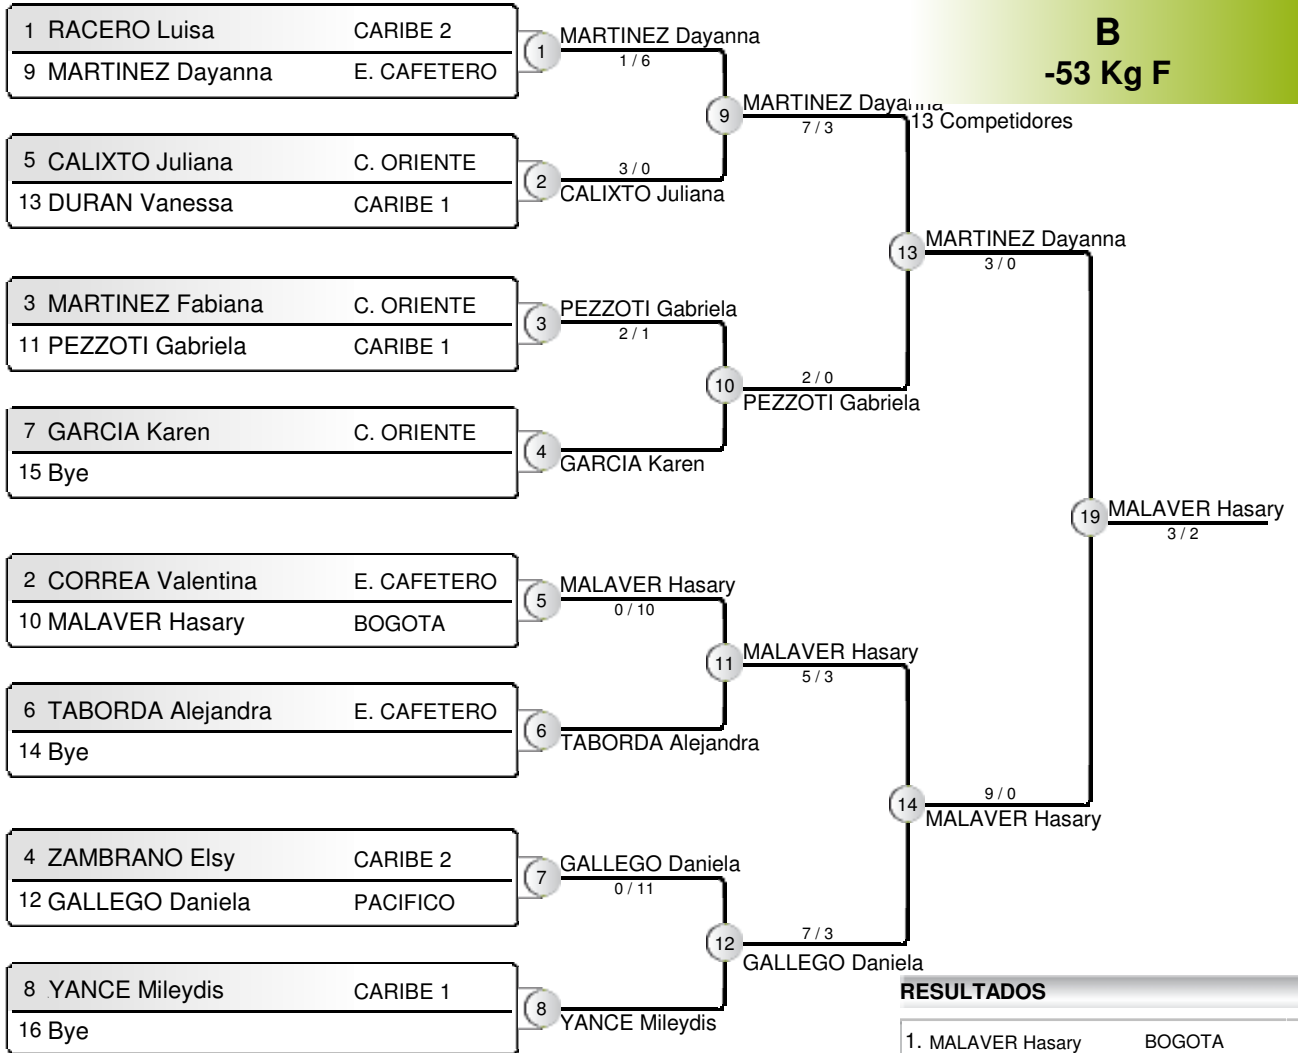

Repechage

KARATE DO

B

Kata Equipo F

5 Competidores

RESULTADOS

- | | |
|-----------------|----------|
| 1. BOGOTA | BOGOTA |
| 2. ATLANTICO | CARIBE 1 |
| 3. CUNDINAMARCA | C. SUR |
| 3. VALLE | PACIFICO |
| 5. | |
| 5. | |

Repechage

KARATE DO

B

-48 Kg F

8 Competidores

RESULTADOS

| | |
|----------------------|-------------|
| 1. BEDOYA Lauren | BOGOTA |
| 2. GIRON Lina | PACIFICO |
| 3. MENDOZA Kimberlin | CARIBE 2 |
| 3. CORREA Valentina | C. ORIENTE |
| 5. ROJAS Deina | C. SUR |
| 5. TAFUR Catalina | E. CAFETERO |

Repechage

KARATE DO

B
-53 Kg F

RESULTADOS

| | |
|----------------------|-------------|
| 1. MALAVER Hasary | BOGOTA |
| 2. MARTINEZ Dayanna | E. CAFETERO |
| 3. PEZZOTI Gabriela | CARIBE 1 |
| 3. GALLEGO Daniela | PACIFICO |
| 5. CALIXTO Juliana | C. ORIENTE |
| 5. TABORDA Alejandra | E. CAFETERO |
| 7. RACERO Luisa | CARIBE 2 |
| 7. CORREA Valentina | E. CAFETERO |