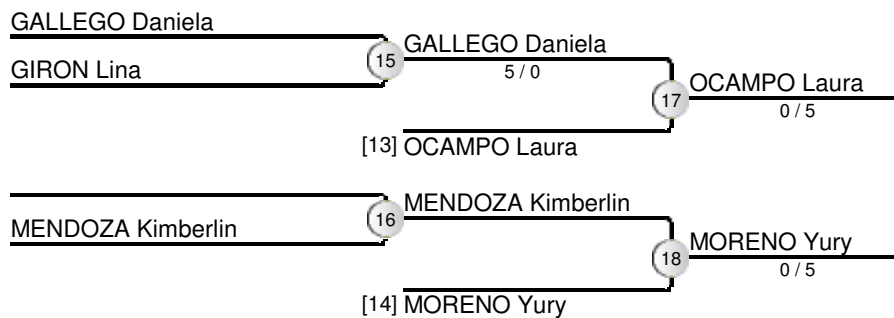

KARATE DO

B Kata Individual F

RESULTADOS

| | |
|----------------------|-------------|
| 1. PACHON Natalia | BOGOTA |
| 2. TORRES Sharon | CARIBE 1 |
| 3. OCAMPO Laura | E. CAFETERO |
| 3. MORENO Yury | C. SUR |
| 5. GALLEGO Daniela | PACIFICO |
| 5. MENDOZA Kimberlin | CARIBE 2 |
| 7. GIRON Lina | PACIFICO |
| 7. | |

Repechage

KARATE DO

B

Kata Equipo F

5 Competidores

RESULTADOS

- | | |
|-----------------|----------|
| 1. BOGOTA | BOGOTA |
| 2. ATLANTICO | CARIBE 1 |
| 3. CUNDINAMARCA | C. SUR |
| 3. VALLE | PACIFICO |
| 5. | |
| 5. | |