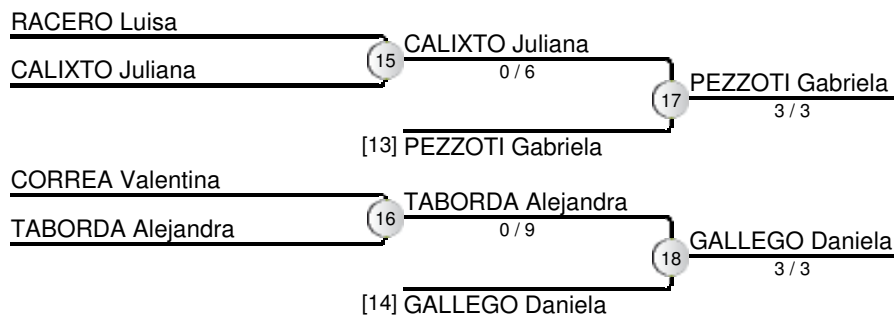

Repechage

KARATE DO

B

Kata Equipo F

5 Competidores

RESULTADOS

- | | |
|-----------------|----------|
| 1. BOGOTA | BOGOTA |
| 2. ATLANTICO | CARIBE 1 |
| 3. CUNDINAMARCA | C. SUR |
| 3. VALLE | PACIFICO |
| 5. | |
| 5. | |

Repechage

KARATE DO

B

-48 Kg F

8 Competidores

RESULTADOS

| | |
|----------------------|-------------|
| 1. BEDOYA Lauren | BOGOTA |
| 2. GIRON Lina | PACIFICO |
| 3. MENDOZA Kimberlin | CARIBE 2 |
| 3. CORREA Valentina | C. ORIENTE |
| 5. ROJAS Deina | C. SUR |
| 5. TAFUR Catalina | E. CAFETERO |

Repechage

KARATE DO

B
-53 Kg F

RESULTADOS

| | |
|----------------------|-------------|
| 1. MALAVER Hasary | BOGOTA |
| 2. MARTINEZ Dayanna | E. CAFETERO |
| 3. PEZZOTI Gabriela | CARIBE 1 |
| 3. GALLEGO Daniela | PACIFICO |
| 5. CALIXTO Juliana | C. ORIENTE |
| 5. TABORDA Alejandra | E. CAFETERO |
| 7. RACERO Luisa | CARIBE 2 |
| 7. CORREA Valentina | E. CAFETERO |

Repechage

KARATE DO

B
-59 Kg F

RESULTADOS

- | | |
|---------------------|-------------|
| 1. CRUZ Isabella | PACIFICO |
| 2. VENTURA Angela | C. SUR |
| 3. GUEVARA Yuly | BOGOTA |
| 3. ORTEGA Alejandra | E. CAFETERO |
| 5. OVIEDO Maria | CARIBE 1 |
| 5. PINTO Luisa | C. ORIENTE |
| 7. | |
| 7. | |