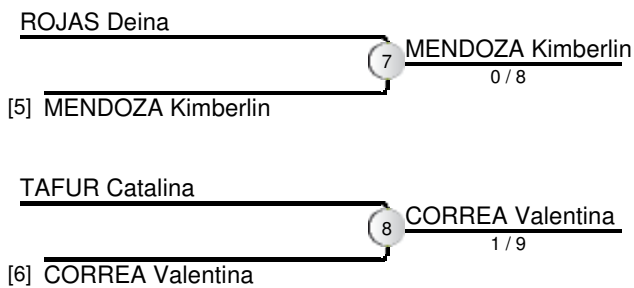

Repechage

KARATE DO

B

Kata Equipo F

5 Competidores

RESULTADOS

- | | |
|-----------------|----------|
| 1. BOGOTA | BOGOTA |
| 2. ATLANTICO | CARIBE 1 |
| 3. CUNDINAMARCA | C. SUR |
| 3. VALLE | PACIFICO |
| 5. | |
| 5. | |

Repechage

KARATE DO

B

-48 Kg F

8 Competidores

RESULTADOS

| | |
|----------------------|-------------|
| 1. BEDOYA Lauren | BOGOTA |
| 2. GIRON Lina | PACIFICO |
| 3. MENDOZA Kimberlin | CARIBE 2 |
| 3. CORREA Valentina | C. ORIENTE |
| 5. ROJAS Deina | C. SUR |
| 5. TAFUR Catalina | E. CAFETERO |

Repechage

KARATE DO

B
-53 Kg F

RESULTADOS

| | |
|----------------------|-------------|
| 1. MALAVER Hasary | BOGOTA |
| 2. MARTINEZ Dayanna | E. CAFETERO |
| 3. PEZZOTI Gabriela | CARIBE 1 |
| 3. GALLEGO Daniela | PACIFICO |
| 5. CALIXTO Juliana | C. ORIENTE |
| 5. TABORDA Alejandra | E. CAFETERO |
| 7. RACERO Luisa | CARIBE 2 |
| 7. CORREA Valentina | E. CAFETERO |