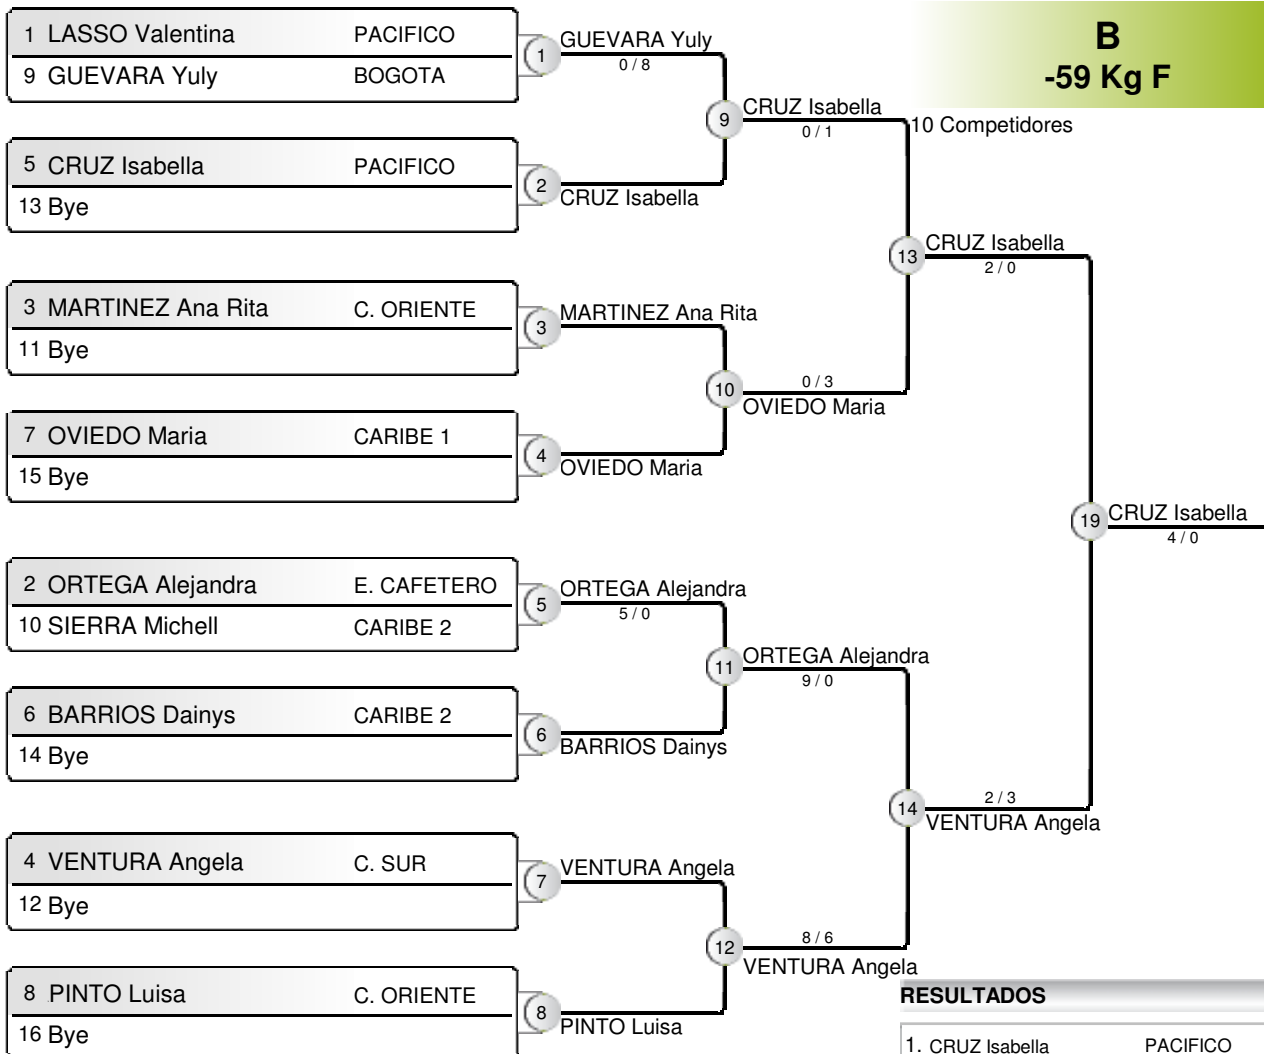

Repechage

KARATE DO

B

Kata Equipo F

5 Competidores

RESULTADOS

- | | |
|-----------------|----------|
| 1. BOGOTA | BOGOTA |
| 2. ATLANTICO | CARIBE 1 |
| 3. CUNDINAMARCA | C. SUR |
| 3. VALLE | PACIFICO |
| 5. | |
| 5. | |

Repechage

KARATE DO

B

-48 Kg F

8 Competidores

RESULTADOS

| | |
|----------------------|-------------|
| 1. BEDOYA Lauren | BOGOTA |
| 2. GIRON Lina | PACIFICO |
| 3. MENDOZA Kimberlin | CARIBE 2 |
| 3. CORREA Valentina | C. ORIENTE |
| 5. ROJAS Deina | C. SUR |
| 5. TAFUR Catalina | E. CAFETERO |

Repechage

KARATE DO

B
-53 Kg F

RESULTADOS

| | |
|----------------------|-------------|
| 1. MALAVER Hasary | BOGOTA |
| 2. MARTINEZ Dayanna | E. CAFETERO |
| 3. PEZZOTI Gabriela | CARIBE 1 |
| 3. GALLEGO Daniela | PACIFICO |
| 5. CALIXTO Juliana | C. ORIENTE |
| 5. TABORDA Alejandra | E. CAFETERO |
| 7. RACERO Luisa | CARIBE 2 |
| 7. CORREA Valentina | E. CAFETERO |

Repechage

KARATE DO

B
-59 Kg F

RESULTADOS

- | | |
|---------------------|-------------|
| 1. CRUZ Isabella | PACIFICO |
| 2. VENTURA Angela | C. SUR |
| 3. GUEVARA Yuly | BOGOTA |
| 3. ORTEGA Alejandra | E. CAFETERO |
| 5. OVIEDO Maria | CARIBE 1 |
| 5. PINTO Luisa | C. ORIENTE |
| 7. | |
| 7. | |