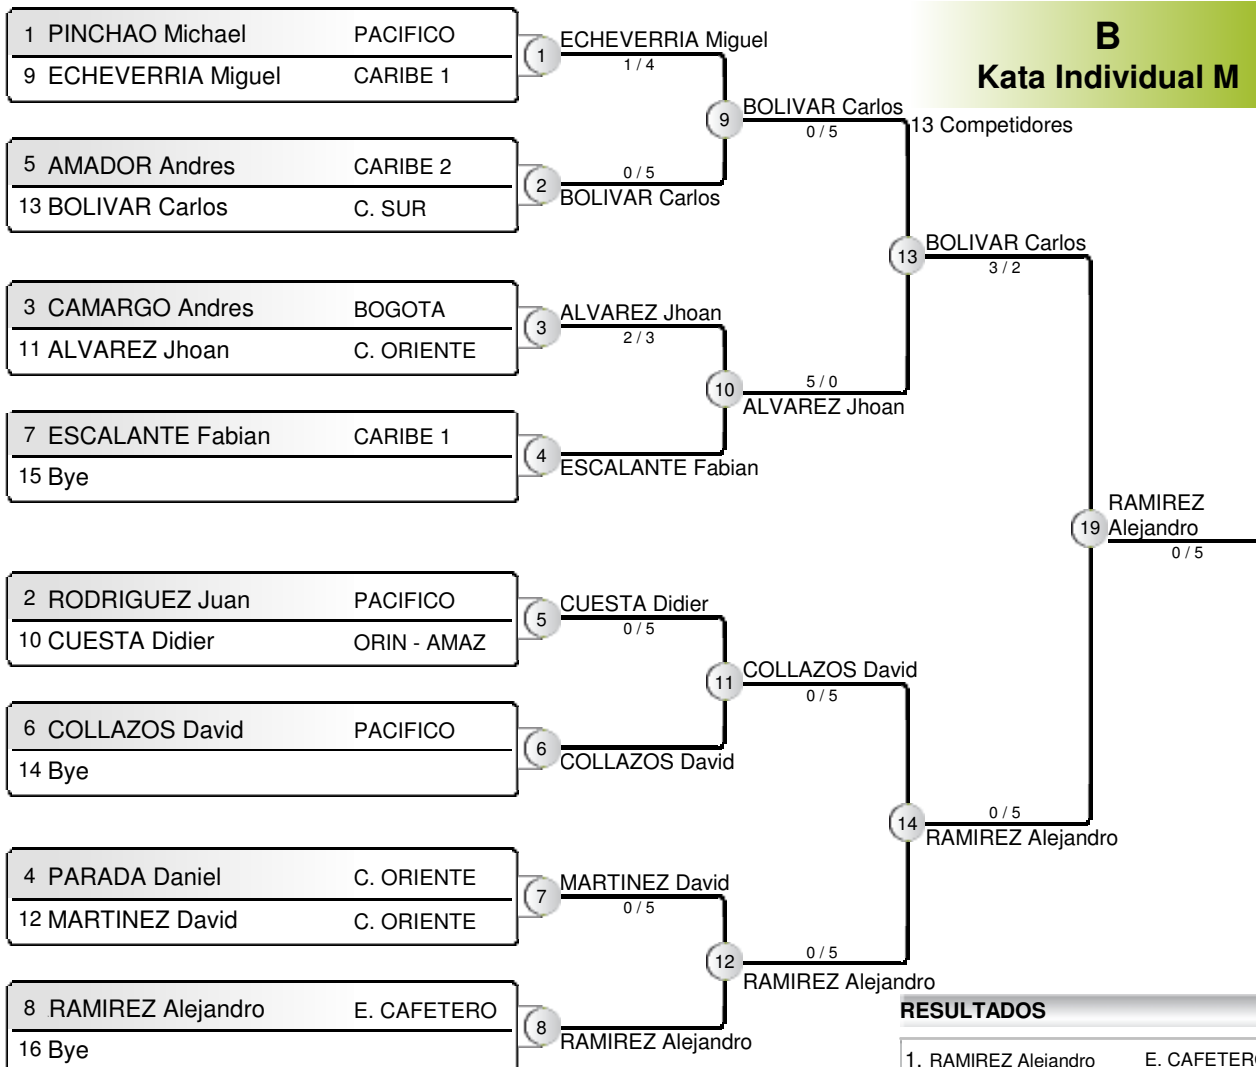

KARATE DO

B Kata Individual M

RESULTADOS

- | | |
|----------------------|-------------|
| 1. RAMIREZ Alejandro | E. CAFETERO |
| 2. BOLIVAR Carlos | C. SUR |
| 3. AMADOR Andres | CARIBE 2 |
| 3. COLLAZOS David | PACIFICO |
| 5. ALVAREZ Jhoan | C. ORIENTE |
| 5. MARTINEZ David | C. ORIENTE |
| 7. ECHEVERRIA Miguel | CARIBE 1 |
| 7. | |

Repechage

KARATE DO

B Kata Equipo M

2 Competidores

RESULTADOS

- | | |
|--------------|------------|
| 1. BOGOTA | BOGOTA |
| 2. SANTANDER | C. ORIENTE |
| 3. | |
| 3. | |

KARATE DO

B
-55 Kg M

RESULTADOS

1. AMADOR Andres	CARIBE 2
2. BELTRAN Cesar	BOGOTA
3. GARCIA Darien	C. SUR
3. VELANDIA Kevin	C. ORIENTE
5. CUESTA Didier	ORIN - AMAZ
5. DELGADO Nicolas	PACIFICO
7.	
7. GARCIA Steven	CARIBE 1

Repechage