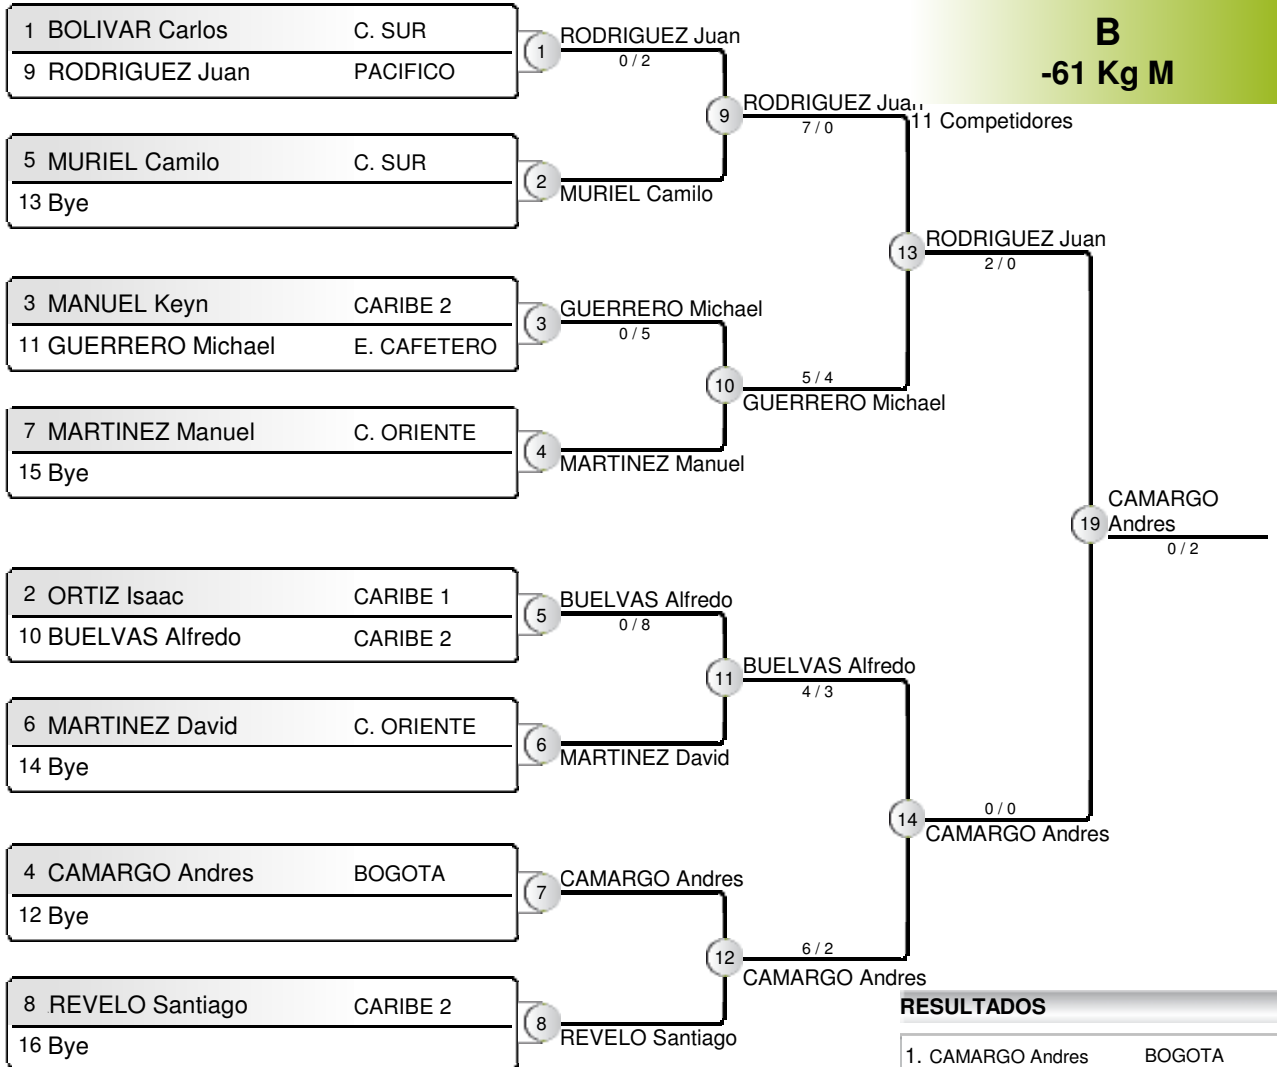

Repechage

KARATE DO

B Kata Equipo M

2 Competidores

RESULTADOS

- | | |
|--------------|------------|
| 1. BOGOTA | BOGOTA |
| 2. SANTANDER | C. ORIENTE |
| 3. | |
| 3. | |

KARATE DO

B
-55 Kg M

RESULTADOS

1. AMADOR Andres	CARIBE 2
2. BELTRAN Cesar	BOGOTA
3. GARCIA Darien	C. SUR
3. VELANDIA Kevin	C. ORIENTE
5. CUESTA Didier	ORIN - AMAZ
5. DELGADO Nicolas	PACIFICO
7.	
7. GARCIA Steven	CARIBE 1

Repechage

KARATE DO

B
-61 Kg M

RESULTADOS

1. CAMARGO Andres	BOGOTA
2. RODRIGUEZ Juan	PACIFICO
3. GUERRERO Michael	E. CAFETERO
3. BUELVAS Alfredo	CARIBE 2
5. MURIEL Camilo	C. SUR
5. REVELO Santiago	CARIBE 2
7. BOLIVAR Carlos	C. SUR
7.	