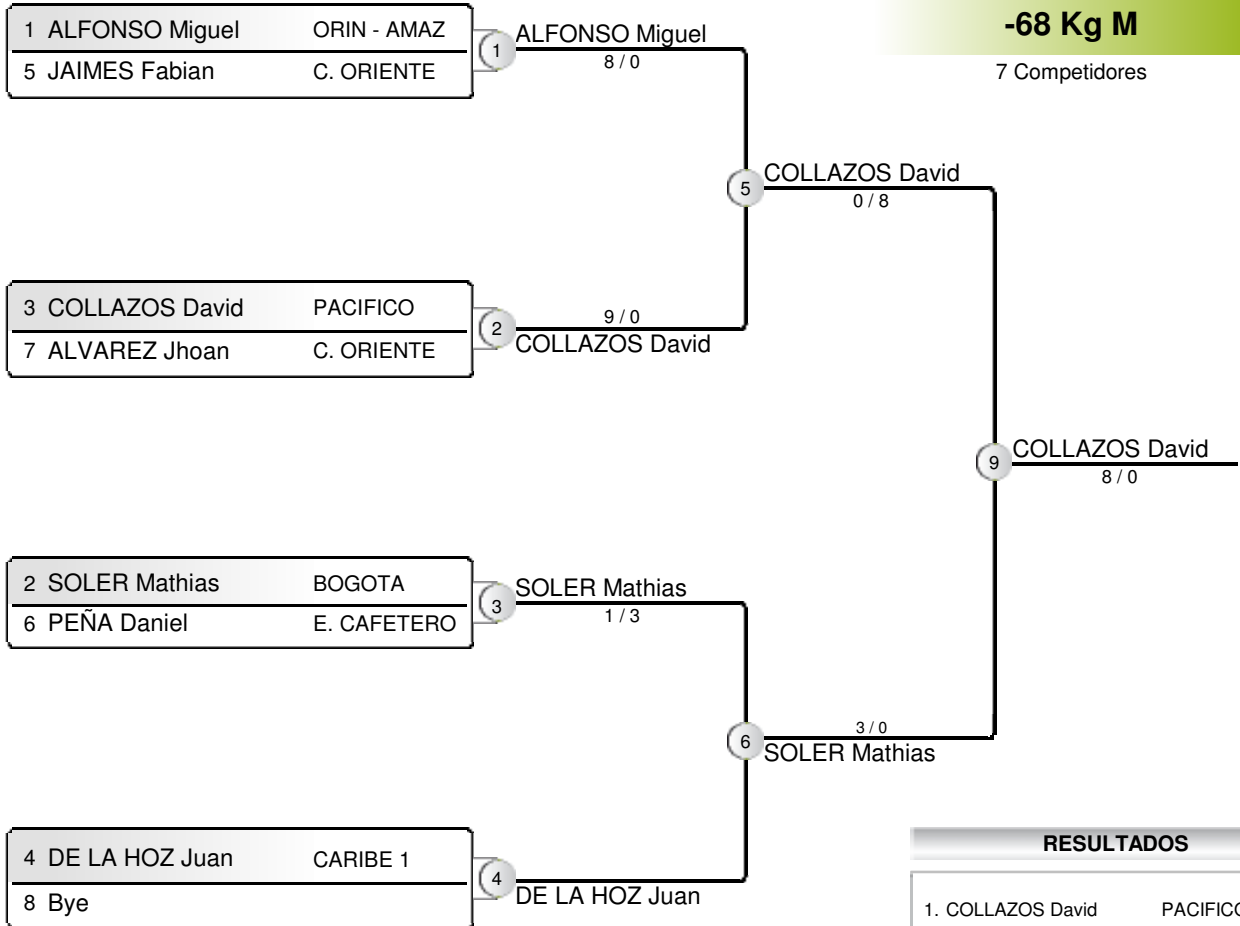

KARATE DO

B
-61 Kg M

RESULTADOS

1. CAMARGO Andres	BOGOTA
2. RODRIGUEZ Juan	PACIFICO
3. GUERRERO Michael	E. CAFETERO
3. BUELVAS Alfredo	CARIBE 2
5. MURIEL Camilo	C. SUR
5. REVELO Santiago	CARIBE 2
7. BOLIVAR Carlos	C. SUR
7.	

Repechage

KARATE DO

B

-68 Kg M

7 Competidores

RESULTADOS

- | | |
|-------------------|-------------|
| 1. COLLAZOS David | PACIFICO |
| 2. SOLER Mathias | BOGOTA |
| 3. ALVAREZ Jhoan | C. ORIENTE |
| 3. PEÑA Daniel | E. CAFETERO |
| 5. ALFONSO Miguel | ORIN - AMAZ |
| 5. DE LA HOZ Juan | CARIBE 1 |

Repechage

KARATE DO

B

-76 Kg M

7 Competidores

RESULTADOS

- | | |
|-------------------|------------|
| 1. MARTINEZ Jose | PACIFICO |
| 2. AYALA David | BOGOTA |
| 3. ANILLO Jose | CARIBE 2 |
| 3. CORDOBA Yoyced | C. ORIENTE |
| 5. | |
| 5. | |