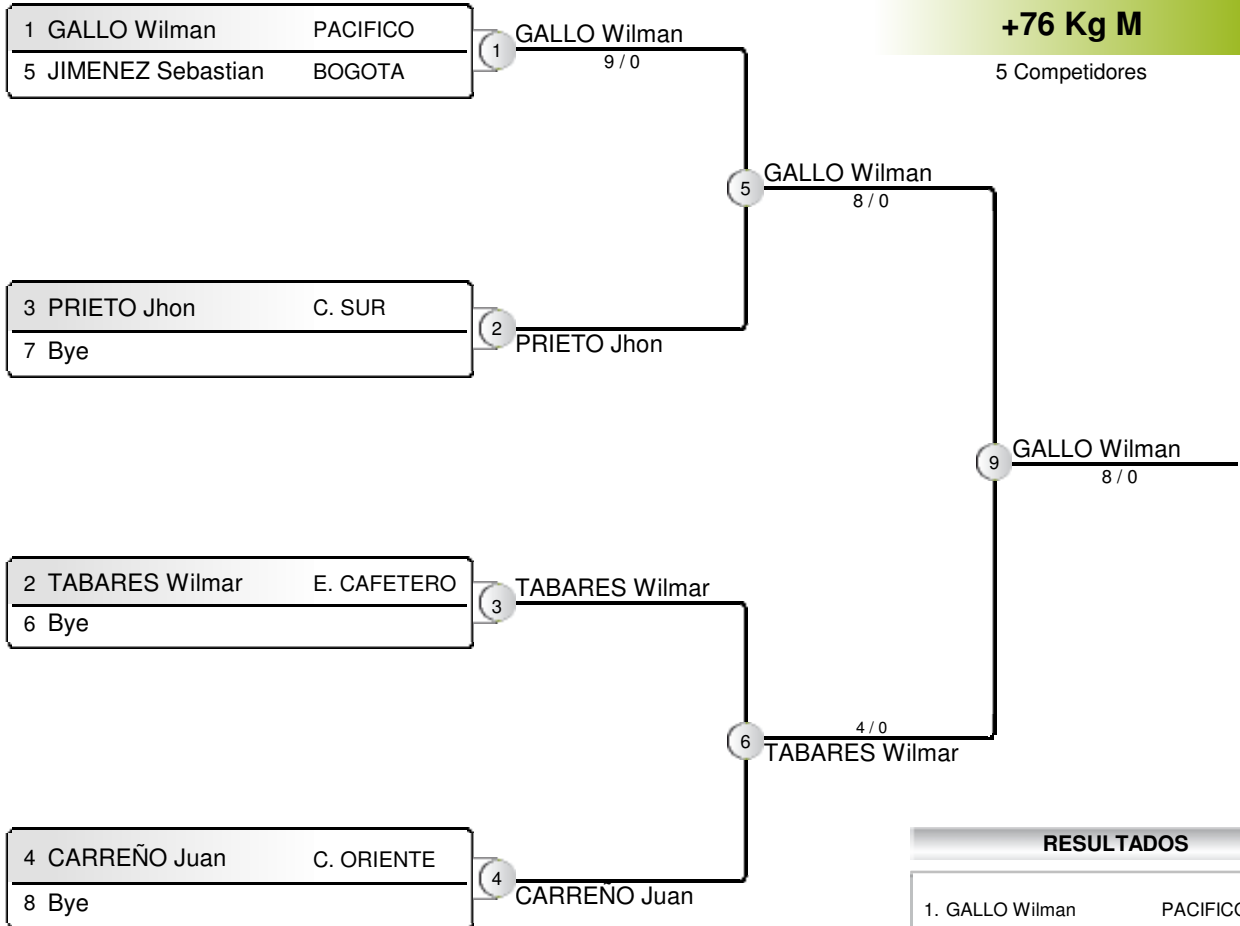

Repechage

KARATE DO

B

-76 Kg M

7 Competidores

RESULTADOS

- | | |
|-------------------|------------|
| 1. MARTINEZ Jose | PACIFICO |
| 2. AYALA David | BOGOTA |
| 3. ANILLO Jose | CARIBE 2 |
| 3. CORDOBA Yoyced | C. ORIENTE |
| 5. | |
| 5. | |

Repechage

KARATE DO

B

+76 Kg M

5 Competidores

RESULTADOS

- | | |
|----------------------|-------------|
| 1. GALLO Wilman | PACIFICO |
| 2. TABARES Wilmar | E. CAFETERO |
| 3. JIMENEZ Sebastian | BOGOTA |
| 3. CARREÑO Juan | C. ORIENTE |
| 5. PRIETO Jhon | C. SUR |
| 5. | |