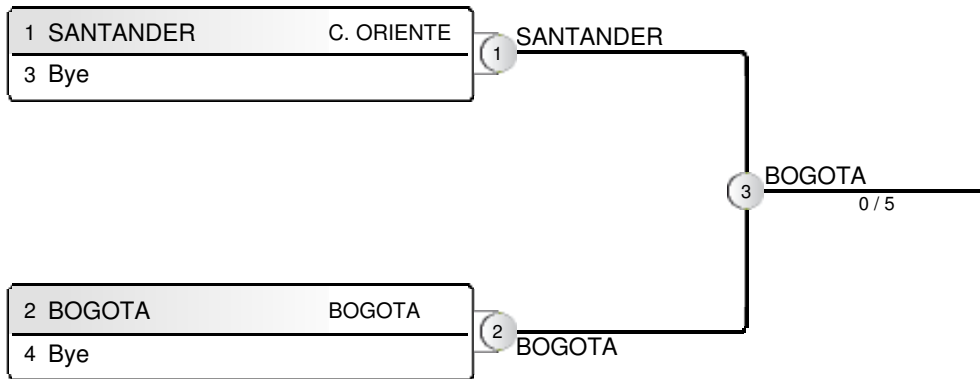

KARATE DO

B Kata Individual M

RESULTADOS

- | | |
|----------------------|-------------|
| 1. RAMIREZ Alejandro | E. CAFETERO |
| 2. BOLIVAR Carlos | C. SUR |
| 3. AMADOR Andres | CARIBE 2 |
| 3. COLLAZOS David | PACIFICO |
| 5. ALVAREZ Jhoan | C. ORIENTE |
| 5. MARTINEZ David | C. ORIENTE |
| 7. ECHEVERRIA Miguel | CARIBE 1 |
| 7. | |

Repechage

KARATE DO

B Kata Equipo M

2 Competidores

RESULTADOS

- | | |
|--------------|------------|
| 1. BOGOTA | BOGOTA |
| 2. SANTANDER | C. ORIENTE |
| 3. | |
| 3. | |

KARATE DO

B
-55 Kg M