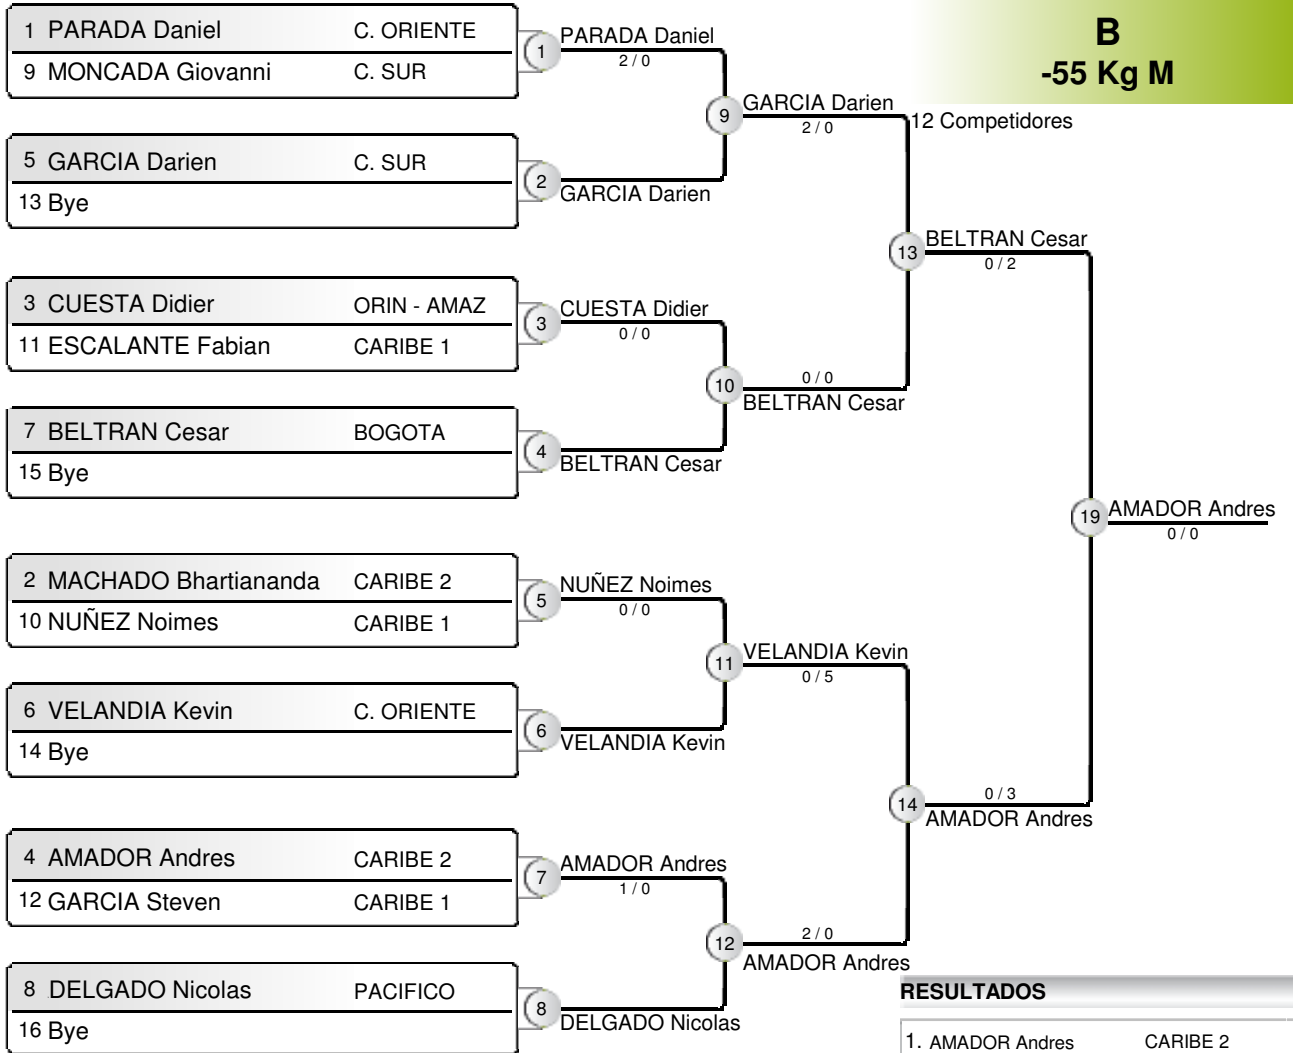

KARATE DO

B Kata Individual M

RESULTADOS

- | | |
|----------------------|-------------|
| 1. RAMIREZ Alejandro | E. CAFETERO |
| 2. BOLIVAR Carlos | C. SUR |
| 3. AMADOR Andres | CARIBE 2 |
| 3. COLLAZOS David | PACIFICO |
| 5. ALVAREZ Jhoan | C. ORIENTE |
| 5. MARTINEZ David | C. ORIENTE |
| 7. ECHEVERRIA Miguel | CARIBE 1 |
| 7. | |

Repechage

KARATE DO

B Kata Equipo M

2 Competidores

RESULTADOS

- | | |
|--------------|------------|
| 1. BOGOTA | BOGOTA |
| 2. SANTANDER | C. ORIENTE |
| 3. | |
| 3. | |

KARATE DO

B
-55 Kg M

RESULTADOS

1. AMADOR Andres	CARIBE 2
2. BELTRAN Cesar	BOGOTA
3. GARCIA Darien	C. SUR
3. VELANDIA Kevin	C. ORIENTE
5. CUESTA Didier	ORIN - AMAZ
5. DELGADO Nicolas	PACIFICO
7.	
7. GARCIA Steven	CARIBE 1

Repechage