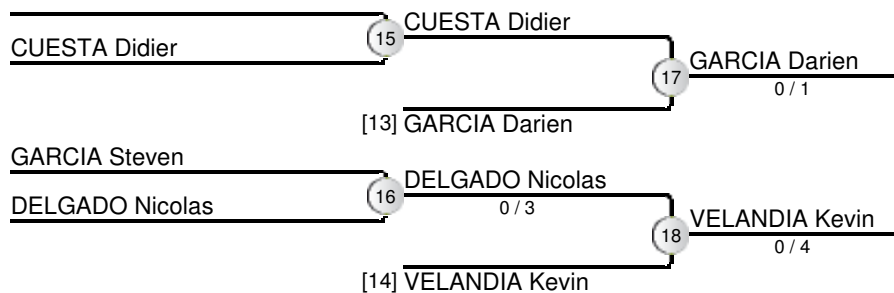

KARATE DO

B
-55 Kg M

RESULTADOS

1. AMADOR Andres	CARIBE 2
2. BELTRAN Cesar	BOGOTA
3. GARCIA Darien	C. SUR
3. VELANDIA Kevin	C. ORIENTE
5. CUESTA Didier	ORIN - AMAZ
5. DELGADO Nicolas	PACIFICO
7.	
7. GARCIA Steven	CARIBE 1

Repechage