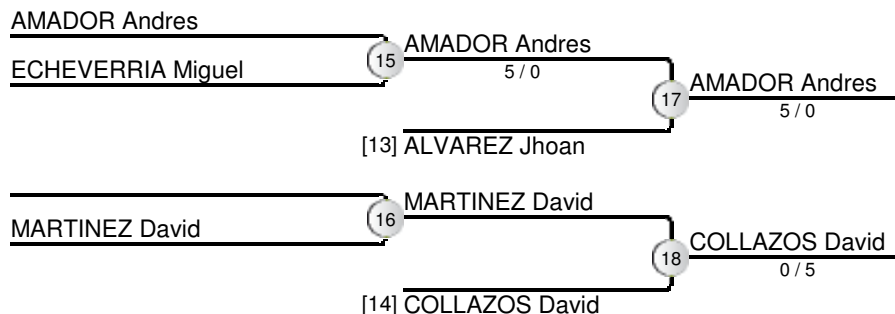

KARATE DO

B Kata Individual M

RESULTADOS

- | | |
|----------------------|-------------|
| 1. RAMIREZ Alejandro | E. CAFETERO |
| 2. BOLIVAR Carlos | C. SUR |
| 3. AMADOR Andres | CARIBE 2 |
| 3. COLLAZOS David | PACIFICO |
| 5. ALVAREZ Jhoan | C. ORIENTE |
| 5. MARTINEZ David | C. ORIENTE |
| 7. ECHEVERRIA Miguel | CARIBE 1 |
| 7. | |

Repechage

KARATE DO

B Kata Equipo M

2 Competidores

RESULTADOS

- | | |
|--------------|------------|
| 1. BOGOTA | BOGOTA |
| 2. SANTANDER | C. ORIENTE |
| 3. | |
| 3. | |

KARATE DO

B
-55 Kg M