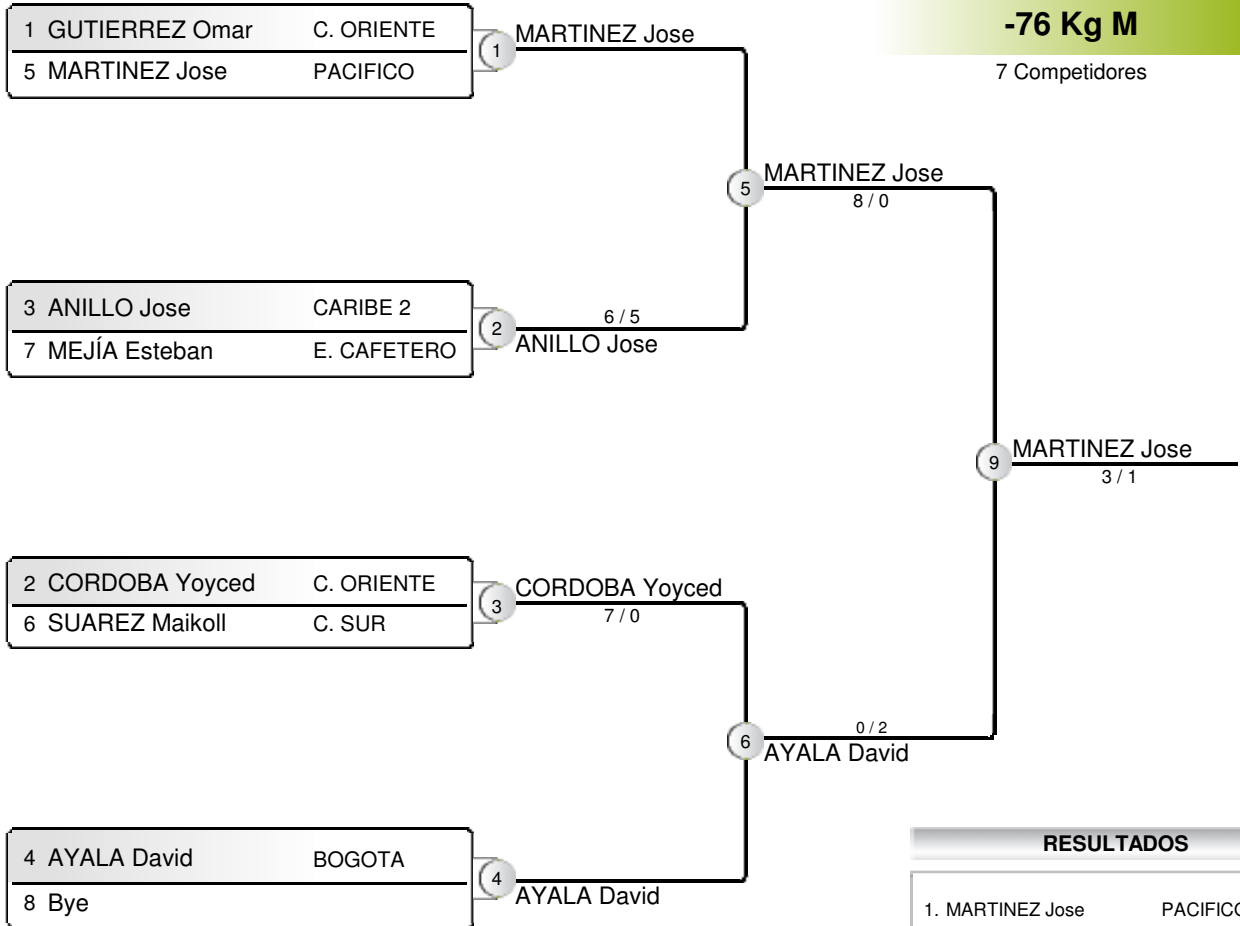

Repechage

KARATE DO

B

-76 Kg M

7 Competidores

RESULTADOS

- | | |
|-------------------|------------|
| 1. MARTINEZ Jose | PACIFICO |
| 2. AYALA David | BOGOTA |
| 3. ANILLO Jose | CARIBE 2 |
| 3. CORDOBA Yoyced | C. ORIENTE |
| 5. | |
| 5. | |

Repechage

KARATE DO

B

+76 Kg M

5 Competidores

RESULTADOS

- | | |
|----------------------|-------------|
| 1. GALLO Wilman | PACIFICO |
| 2. TABARES Wilmar | E. CAFETERO |
| 3. JIMENEZ Sebastian | BOGOTA |
| 3. CARREÑO Juan | C. ORIENTE |
| 5. PRIETO Jhon | C. SUR |
| 5. | |